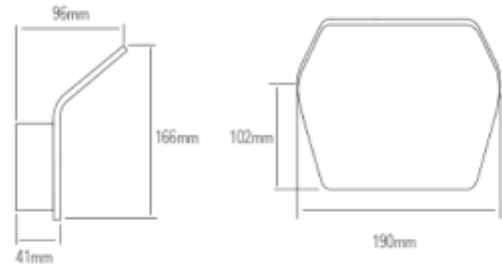

FDV SPEC SHEET

Keops LED 1000lm 830 9W outdoor wall IP55 Anthracite Dim
Art. no: 2313-2-5

Ledpro
by NORLUX

Keops LED 1000lm 830 9W outdoor wall IP55 Anthraci

Art. no: 2313-2-5

LYS TEKNISK

Lyskilde :	LED (innebygget)
Lumen ut (lm):	936
Lumen LED (tc=25):	1000
Fargetemperatur [K]:	3000
Fargegjengivelse [CRI/Ra]:	80
Fargekode:	830
Optikk:	Klar

MONTERING / TILKOBLING

Tilkobling:	Terminal
Montering:	Utenpåliggende, Vegg

PRODUKT

IP-grad:	IP55
Forventet Levetid :	L80B10: 100 000
Lengde [mm]:	190
Høyde [mm]:	166
Bredde [mm]:	96
Vekt [kg]:	0,95

ELEKTRISK DATA

Dimmetype:	Faseavsnitt
Systemeffekt [W]:	9
Spennning [V]:	230V 50Hz
Isolasjonsklasse:	1
Sokkel :	N/A
Strøm LED [mA]:	500