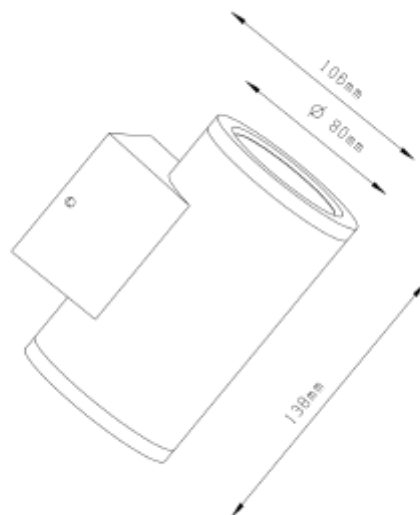

## FDV SPEC SHEET

Gemma Up&Down 500lm 830 45° 2x6W Dark Grey Phasecut

Art. no: 2390-2-45-7

**Ledpro**  
by NORLUX

### PRODUKT

IP-grad:	IP54
Vandal klasse:	IK08
Driftstemperatur [°C]:	-20 - 50
Farge :	Mørk grå
RAL:	RAL7024
Lengde [mm]:	106
Høyde [mm]:	138
Bredde [mm]:	80