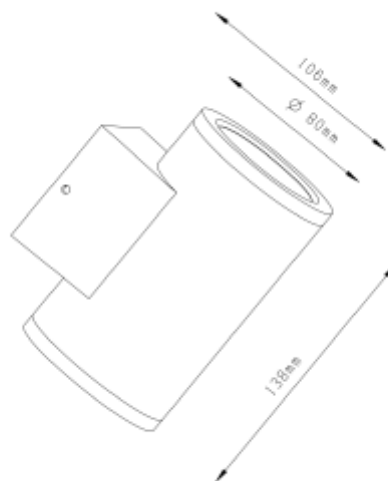

PRODUCT SHEET

Gemma Up&Down 500lm 830 45° 2x6W Dark Grey Phasecut

Art. no: 2390-2-45-7

Ledpro
by NORLUX

Gemma Up&Down 500lm 830 45° 2x6W Dark Grey Pha

A

SPECIFICATIONS

Lyskilde :	LED (innebygget)
Systemeffekt [W]:	2x6W
Fargetemperatur [K]:	3000K
Fargegjengivelse [CRI/Ra]:	80
Lumen ut (lm):	406lm
Lumen LED (tc=25):	500lm
Spredningsvinkel [°]:	45°
Optikk:	Klar
Dimmetype:	Faseavsnitt
Spenning [V]:	230V 50Hz
Tilkobling:	Terminal
Montering:	Utenpåliggende, Vegg
Farge :	Mørk grå
Lengde [mm]:	106mm
Høyde [mm]:	138mm
Bredde [mm]:	80mm
Vekt [kg]:	0,58kg

Gemma Up & Down utelampe i mørk grå lyser opp og ned, perfekt for inngangsparti, hage og terrasse. Med fasekutt-dimming tilpasser du lyssettingen. Robust IP54-klassifisering og varm hvit fargetemperatur på 3000K sikrer pålitelig utendørs belysning. Med 406 lumen ut, 45° spredningsvinkel, og energieffektive LED-lys er Gemma det holdbare og stilige valget for utendørsbelysning.