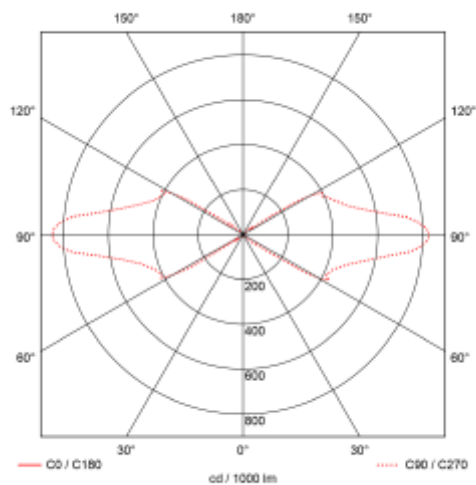

PRODUCT SHEET

Gemma Up&Down 500lm 830 45° 2x6W Dark Grey Phasecut

Art. no: 2390-2-45-7

Ledpro
by NORLUX

Gemma Up&Down 500lm 830 45° 2x6W Dark Grey Pha

A

SPECIFICATIONS

Lyskilde :	LED (innebygget)
Systemeffekt [W]:	2x6W
Fargetemperatur [K]:	3000K
Fargegjengivelse [CRI/Ra]:	80
Lumen ut (lm):	406lm
Lumen LED (tc=25):	500lm
Spredningsvinkel [°]:	45°
Optikk:	Klar
Dimmetype:	Faseavsnitt
Spenning [V]:	230V 50Hz
Tilkobling:	Terminal
Montering:	Utenpåliggende, Vegg
Farge :	Mørk grå
Lengde [mm]:	106mm
Høyde [mm]:	138mm
Bredde [mm]:	80mm
Vekt [kg]:	0,58kg

Gemma Up & Down utelampe i mørk grå lyser opp og ned, perfekt for inngangsparti, hage og terrasse. Med fasekutt-dimming tilpasser du lyssettingen. Robust IP54-klassifisering og varm hvit fargetemperatur på 3000K sikrer pålitelig utendørs belysning. Med 406 lumen ut, 45° spredningsvinkel, og energieffektive LED-lys er Gemma det holdbare og stilige valget for utendørsbelysning.