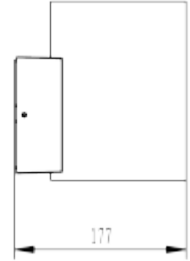

PRODUCT SHEET

Dalim Up or Down 1200lm 40° 20W Dark Grey Phasecut
Art. no: 2435-40-7

Ledpro
by NORLUX

Dalim Up or Down 1200lm 40° 20W Dark Grey Phasecut

Dalim er en vegghegt utelampe på 20W og 40° nedlys. Perfekt for fasader på større bygg. QuickConnect for enkel montering

SPECIFICATIONS

| | |
|----------------------------|----------------------|
| Lyskilde : | LED (innebygget) |
| Systemeffekt [W]: | 20W |
| Fargetemperatur [K]: | 3000K |
| Fargegjengivelse [CRI/Ra]: | 80 |
| Lumen ut (lm): | 1101lm |
| Lumen LED (tc=25): | 1200lm |
| Spredningsvinkel [°]: | 40° |
| Optikk: | Klar |
| Dimmetype: | Faseavsnitt |
| Spenning [V]: | 230V 50Hz |
| Tilkobling: | Hurtigkobling |
| Montering: | Utenpåliggende, Vegg |
| Forventet Levetid : | L80: 100 000h |
| Farge : | Mørk grå |
| Lengde [mm]: | 177mm |
| Høyde [mm]: | 185mm |
| Bredde [mm]: | 140mm |
| Vekt [kg]: | 1,8kg |