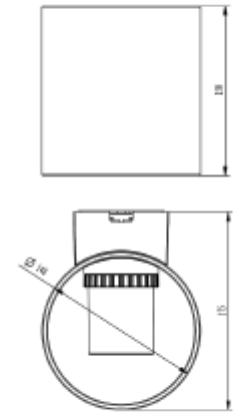

FDV SPEC SHEET

Lepus 450lm 830 90° 10W D Grey w/white dome Quickconnect
Art. no: 2440-90-7

Ledpro
by NORLUX

Lepus 450lm 830 90° 10W D Grey w/white dome Quic

A

Art. no: 2440-90-7

LYS TEKNISK

Lumen ut (lm):	402
Lumen LED (tc=25):	450
Spredningsvinkel [°]:	90°
Fargetemperatur [K]:	3000
Fargegjengivelse [CRI/Ra]:	80
Fargekode:	830
Optikk:	Opal

MONTERING / TILKOBLING

Tilkobling:	Hurtigkobling
Montering:	Utenpåliggende, Vegg

PRODUKT

IP-grad:	IP54
Vandal klasse:	IK02
Driftstemperatur [°C]:	-20 - 50
Farge :	Mørk Grå/Hvit høyglans
Lengde [mm]:	175
Høyde [mm]:	150
Bredde [mm]:	140
Vekt [kg]:	1,17