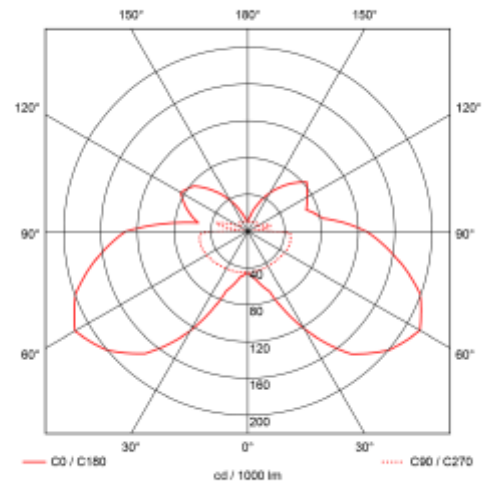

PRODUCT SHEET

Lepus 450lm 830 90° 10W D Grey w/white dome Quickconnect

Art. no: 2440-90-7

Ledpro
by NORLUX

Lepus 450lm 830 90° 10W D Grey w/white dome Quic

A

SPECIFICATIONS

Systemeffekt [W]:	10W
Fargetemperatur [K]:	3000K
Fargegjengivelse [CRI/Ra]:	80
Lumen ut (lm):	402lm
Lumen LED (tc=25):	450lm
Spredningsvinkel [°]:	90°
Optikk:	Opal
Dimmetype:	Faseavsnitt
Spenning [V]:	230V 50Hz
Tilkobling:	Hurtigkobling
Montering:	Utenpåliggende, Vegg
Lumen/W:	0lm/W
Farge :	Mørk Grå/Hvit høyglans
Lengde [mm]:	175mm
Høyde [mm]:	150mm
Bredde [mm]:	140mm
Vekt [kg]:	1,17kg