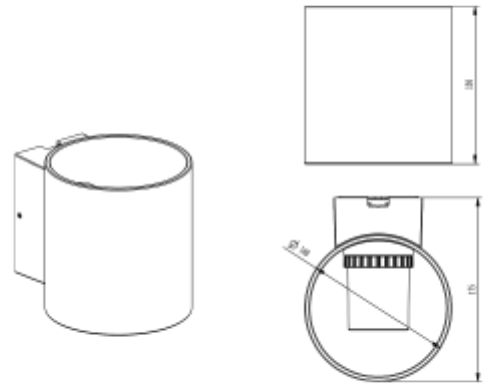

PRODUCT SHEET

Lepus 450lm 830 90° 10W D Grey w/white dome Quickconnect

Art. no: 2440-90-7

Ledpro
by NORLUX

Lepus 450lm 830 90° 10W D Grey w/white dome Quic

A

SPECIFICATIONS

Systemeffekt [W]:	10W
Fargetemperatur [K]:	3000K
Fargegjengivelse [CRI/Ra]:	80
Lumen ut (lm):	402lm
Lumen LED (tc=25):	450lm
Spredningsvinkel [°]:	90°
Optikk:	Opal
Dimmetype:	Faseavsnitt
Spenning [V]:	230V 50Hz
Tilkobling:	Hurtigkobling
Montering:	Utenpåliggende, Vegg
Lumen/W:	0lm/W
Farge :	Mørk Grå/Hvit høyglans
Lengde [mm]:	175mm
Høyde [mm]:	150mm
Bredde [mm]:	140mm
Vekt [kg]:	1,17kg

Lepus er en flott vegghengt utelampe på 10W med hvit opal glasskuppel. Perfekt for hjemmet eller hytta. QuickConnect for enkel montering.