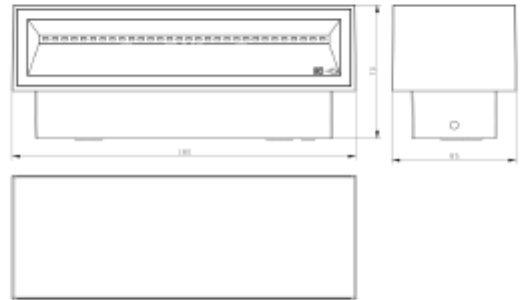

FDV SPEC SHEET

Lyra 1075lm 830 90° 2x6W Dark Grey Phasecut
Art. no: 2445-2-90-7

Ledpro
by NORLUX

Lyra 1075lm 830 90° 2x6W Dark Grey Phasecut

Art. no: 2445-2-90-7

LYS TEKNISK

Lyskilde :	LED (innebygget)
Lumen ut (lm):	958
Lumen LED (tc=25):	1075
Spredningsvinkel [°]:	90°
Fargetemperatur [K]:	3000
Fargegjengivelse [CRI/Ra]:	80
Fargekode:	830
Optikk:	Klar

MONTERING / TILKOBLING

Tilkobling:	Terminal
Montering:	Utenpåliggende, Vegg

PRODUKT

IP-grad:	IP54
Vandal klasse:	IK08
Driftstemperatur [°C]:	-20 - 50
Farge :	Mørk grå
RAL:	RAL7024
Lengde [mm]:	180
Høyde [mm]:	65
Bredde [mm]:	70