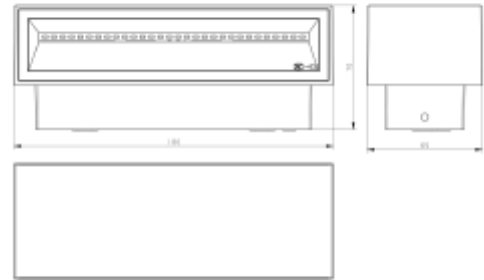

PRODUCT SHEET

Lyra 1075lm 830 90° 2x6W Dark Grey Phasecut

Art. no: 2445-2-90-7

Ledpro
by NORLUX

Lyra 1075lm 830 90° 2x6W Dark Grey Phasecut

A+

SPECIFICATIONS

Lyskilde :	LED (innebygget)
Systemeffekt [W]:	2x6W
Fargetemperatur [K]:	3000K
Fargegjengivelse [CRI/Ra]:	80
Lumen ut (lm):	958lm
Lumen LED (tc=25):	1075lm
Spredningsvinkel [°]:	90°
Optikk:	Klar
Dimmetype:	Faseavsnitt
Spenning [V]:	230V 50Hz
Tilkobling:	Terminal
Montering:	Utenpåliggende, Vegg
Lumen/W:	80lm/W
Farge :	Mørk grå
Lengde [mm]:	180mm
Høyde [mm]:	65mm
Bredde [mm]:	70mm
Vekt [kg]:	0,71kg

Lyra er en utenpåliggende lampe for veggmontering utendørs som gir god belysning både oppover og nedover uten å blende. Lyra kommer i mørk grå utførelse i 3000K. Dimmes med fasekutt.