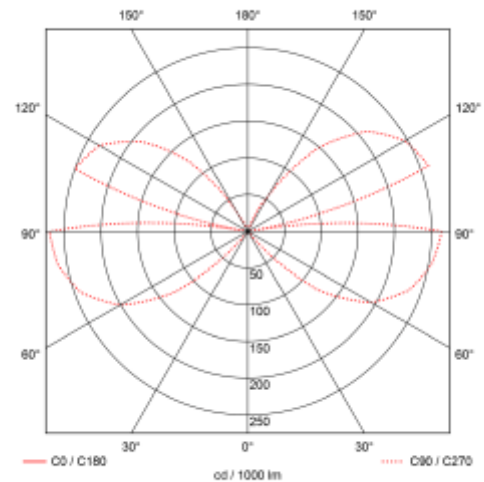

PRODUCT SHEET

Lyra 1075lm 830 90° 2x6W Dark Grey Phasecut

Art. no: 2445-2-90-7

Ledpro
by NORLUX

Lyra 1075lm 830 90° 2x6W Dark Grey Phasecut

A+

SPECIFICATIONS

Lyskilde :	LED (innebygget)
Systemeffekt [W]:	2x6W
Fargetemperatur [K]:	3000K
Fargegjengivelse [CRI/Ra]:	80
Lumen ut (lm):	958lm
Lumen LED (tc=25):	1075lm
Spredningsvinkel [°]:	90°
Optikk:	Klar
Dimmetype:	Faseavsnitt
Spenning [V]:	230V 50Hz
Tilkobling:	Terminal
Montering:	Utenpåliggende, Vegg
Lumen/W:	80lm/W
Farge :	Mørk grå
Lengde [mm]:	180mm
Høyde [mm]:	65mm
Bredde [mm]:	70mm
Vekt [kg]:	0,71kg

Lyra er en utenpåliggende lampe for veggmontering utendørs som gir god belysning både oppover og nedover uten å blende. Lyra kommer i mørk grå utførelse i 3000K. Dimmes med fasekutt.