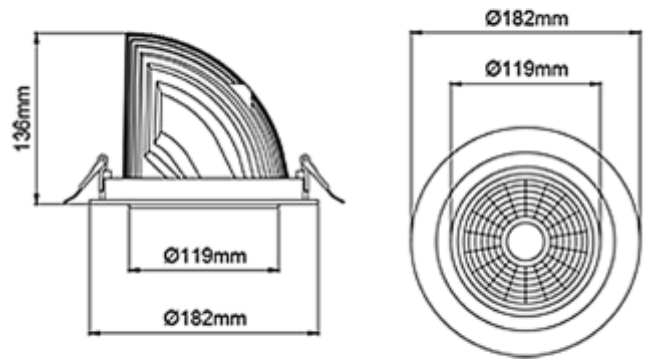

FDV SPEC SHEET

Seta

Art. no: 30246-7-30-3-ddd

Ledpro

by NORLUX

 170mm

Seta

Art. no: 30246-7-30-3-ddd

LYS TEKNISK

Lyskilde :	LED (innebygget)
Lumen LED (tc=25):	4650
Spredningsvinkel [°]:	30°
Fargetemperatur [K]:	4000
Fargegjengivelse [CRI/Ra]:	90
Fargekode:	940
Optikk:	Klar

MONTERING / TILKOBLING

Tilkobling:	18i5 DALI Hurtigkobling
Utsparring [mm]:	Ø170
Montering:	Innfelt, Tak

PRODUKT

IP-grad:	IP20
Farge :	Hvit
Lengde [mm]:	192
Høyde [mm]:	136
Bredde [mm]:	182

ELEKTRISK DATA

Dimmetype:	DALI
Dimming Output Type:	Amplitude Modulation
Standby power P _{sb} (W) <:	0,15
Flicker metric (P _{st} LM) <:	1
Stroboscopic effect metric (SVM) <	0,4
Systemeffekt [W]:	31
Spenning [V]:	230V 50Hz
Isolasjonsklasse:	2
Belastning pr kurs - B10:	14
Belastning pr kurs - B16:	23
Belastning pr kurs - C10:	23
Belastning pr kurs - C16:	38
Lekkasjestrøm [mA]:	0,16
Startstrøm I _{max} [A]:	23
Startstrøm tid [µs]:	200