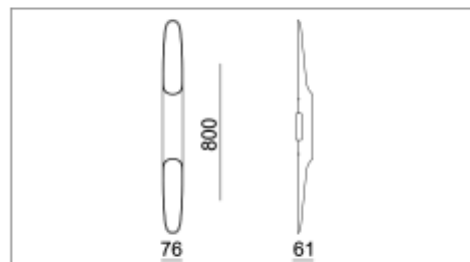

## PRODUCT SHEET

Mirach 2x700lm 2x6W 927 BK/GD phasecut

Art. no: 3538-26

Ledpro  
by NORLUX

### SPECIFICATIONS

Lyskilde :	LED (innebygget)
Systemeffekt [W]:	2X6W
Fargetemperatur [K]:	2700K
Fargegjengivelse [CRI/Ra]:	90
Lumen ut (lm):	739lm
Lumen LED (tc=25):	2X700lm
Optikk:	Klar
Dimmetype:	Faseavsnitt
Spenning [V]:	230V 50Hz
Tilkobling:	Terminal
Montering:	Utenpåliggende, Vegg
Lumen/W:	61lm/W
Farge :	Sort/Gull
Lengde [mm]:	800mm
Høyde [mm]:	61mm
Bredde [mm]:	76mm
Vekt [kg]:	1kg