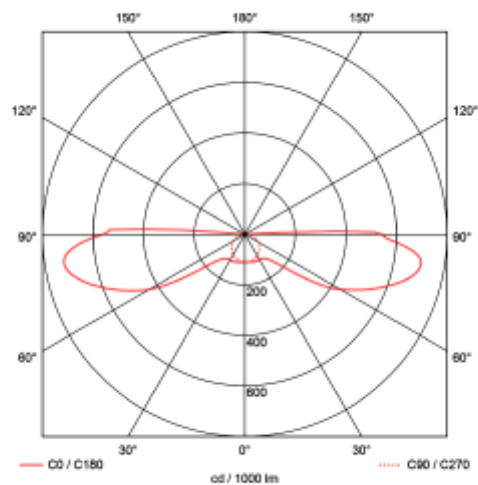

## PRODUCT SHEET

Mirach 2x700lm 2x6W 927 BK/GD phasecut

Art. no: 3538-26

Ledpro  
by NORLUX

### SPECIFICATIONS

Lyskilde :	LED (innebygget)
Systemeffekt [W]:	2X6W
Fargetemperatur [K]:	2700K
Fargegjengivelse [CRI/Ra]:	90
Lumen ut (lm):	739lm
Lumen LED (tc=25):	2X700lm
Optikk:	Klar
Dimmetype:	Faseavsnitt
Spenning [V]:	230V 50Hz
Tilkobling:	Terminal
Montering:	Utenpåliggende, Vegg
Lumen/W:	61lm/W
Farge :	Sort/Gull
Lengde [mm]:	800mm
Høyde [mm]:	61mm
Bredde [mm]:	76mm
Vekt [kg]:	1kg