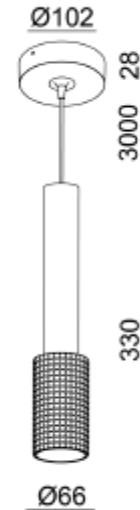

FDV SPEC SHEET

Tony Plus Pendant 927 9,3W Ø:66x330mm 3m cable BK/GD Phasec
Art. no: 3600-36-26

Ledpro
by NORLUX

Tony Plus Pendant 927 9,3W Ø:66x330mm 3m cable BK

Art. no: 3600-36-26

LYS TEKNISK

Lumen ut (lm):	950
Lumen LED (tc=25):	1000
Spredningsvinkel [°]:	36°
Fargetemperatur [K]:	2700
Fargegjengivelse [CRI/Ra]:	90
Fargekode:	927

MONTERING / TILKOBLING

Tilkobling:	Kabel 3m
Montering:	Tak, Pendel

PRODUKT

IP-grad:	IP20
Farge :	Sort/Gull
Høyde [mm]:	330
Bredde [mm]:	66

ELEKTRISK DATA

Dimmetype:	Faseavsnitt
Systemeffekt [W]:	9,3
Spenning [V]:	230V 50Hz
Isolasjonsklasse:	1