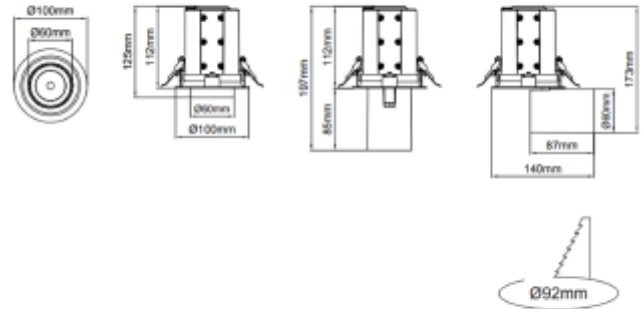

FDV SPEC SHEET
Aram Mini Single Round Base
Art. no: 40820-7-40-3

Ledpro
by NORLUX

Aram Mini Single Round Base

Art. no: 40820-7-40-3

LYS TEKNISK

Lyskilde :	LED (innebygget)
Lumen ut (lm):	1350
Lumen LED (tc=25):	1650
Spredningsvinkel [°]:	40°
Fargetemperatur [K]:	3000
Fargegjengivelse [CRI/Ra]:	90
Fargekode:	930
Fargetoleranse [SDCM]:	3
Optikk:	Klar

MONTERING / TILKOBLING

Tilkobling:	18i3 Hurtigkobling
Utsparring [mm]:	Ø92
Montering:	Innfelt

ELEKTRISK DATA

Dimmetype:	Ingen
Systemeffekt [W]:	15
Spenning [V]:	230V 50Hz
Isolasjonsklasse:	2

FDV SPEC SHEET

Aram Mini Single Round Base

Art. no: 40820-7-40-3

PRODUKT

Monteres rett i isolasjon:	No
IP-grad:	IP20
Forventet Levetid :	L80B10: 100 000
Farge :	Hvit
Lengde [mm]:	100
Høyde [mm]:	112
Bredde [mm]:	100
Vekt [kg]:	0,8
Hoved Materiale:	Aluminium