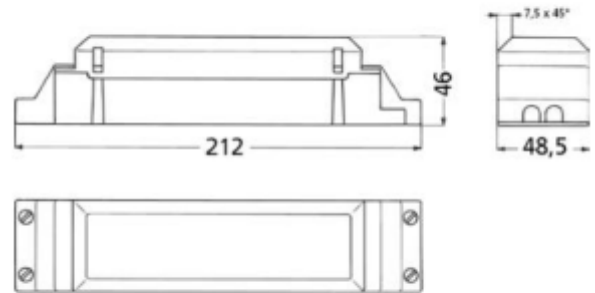

PRODUCT SHEET

Transformer Norlux Tronic-Trafo 50-200W 2x12Vac Dim

Art. no: 53690008

Ledpro
by NORLUX

Transformer Norlux Tronic-Trafo 50-200W 2x12Vac Di

Elektronisk trafo for 12V halogenlamper med 95% effektivitet. Dimmes med faseavsnittdimmer. Viderekobling på primærside. 2 uttak på sekundærside a 12Vac. Max 2 m lengde på sekundærledninger.

SPECIFICATIONS

System Effekt [W]:	50-200W
Dimming:	Faseavsnitt
CC eller CV:	CV
CV (driver) [V]:	12V
Spenning [V]:	230V 50Hz V
Isolasjonsklasse:	2
Tilkobling Primær:	Terminal
Tilkobling Sekundær:	Terminal x2
Farge :	Hvit
Lengde:	212mm
Høyde:	46mm
Bredde:	48,5mm
Omgivelsestemperatur [°C]:	- 45