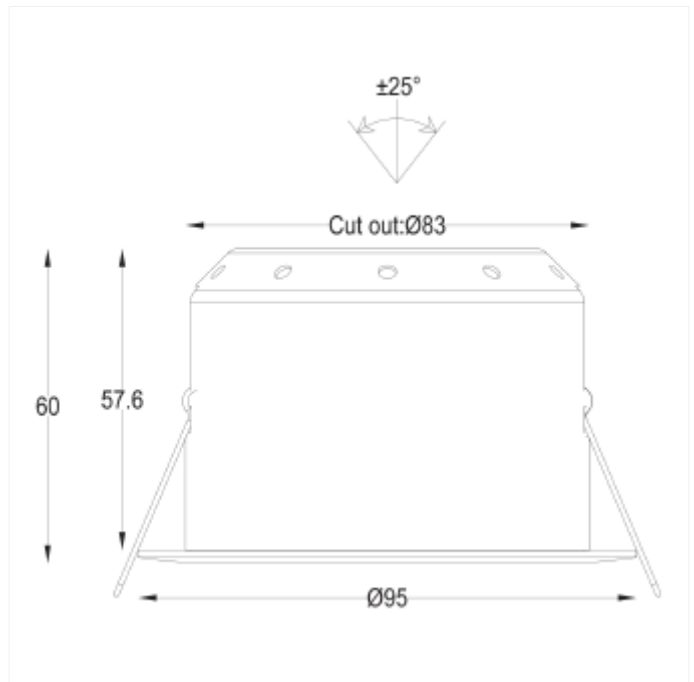

PRODUCT FAMILY SHEET

Anza

Ledpro
by NORLUX

Anza

Anza downlight er designet for å tilby justerbar belysning i ulike miljøer som soverom, kontor og hotell. Med varmhvitt lys (2700K) skaper den en lun atmosfære. Den dimbare driveren og muligheten for retningstilpasning gjør den allsidig og enkel å tilpasse. Med IP20 og klare lystekniske spesifikasjoner garanterer Anza pålitelig og behagelig belysning. Frontring i gull er tilgjengelig og selges separat.

VERSIONS

Art.No	Effect [W]	Cold Lumen [lm]	Lumen Output [lm]	CCT [K]	Beam Angle [°]	Lens Difuser	CRI [>]	Color	Light Control	Connection
102380-36-2-p	8	850	550	2700	36°	Klar	90	Sort	Faseavsnitt	Hurtigkobling
102380-36-3-p	8	850	550	2700	36°	Klar	90	Hvit	Faseavsnitt	Hurtigkobling