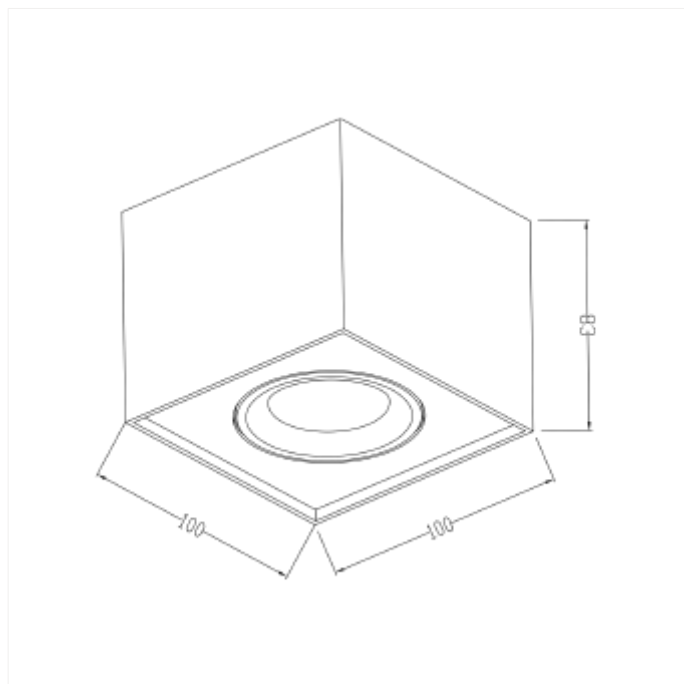

## PRODUCT FAMILY SHEET

Cobra 360° Rotatable Surface

**Ledpro**  
by NORLUX

## Cobra 360° Rotatable Surface

Cobra 360° er en roterbar utenpåliggende downlight hvor lyset kan tiltes 25° og justeres 360° rundt. Leveres i 2700K eller Dim to Warm. Modellen er utviklet ut ifra fra vår bestselger serie Cobra 360° Roterbar downlight, og har de samme egenskapene og den unike 360° funksjonen. Monteres enkelt i taket ved å skru opp takplaten før man «klikker» den på plass.