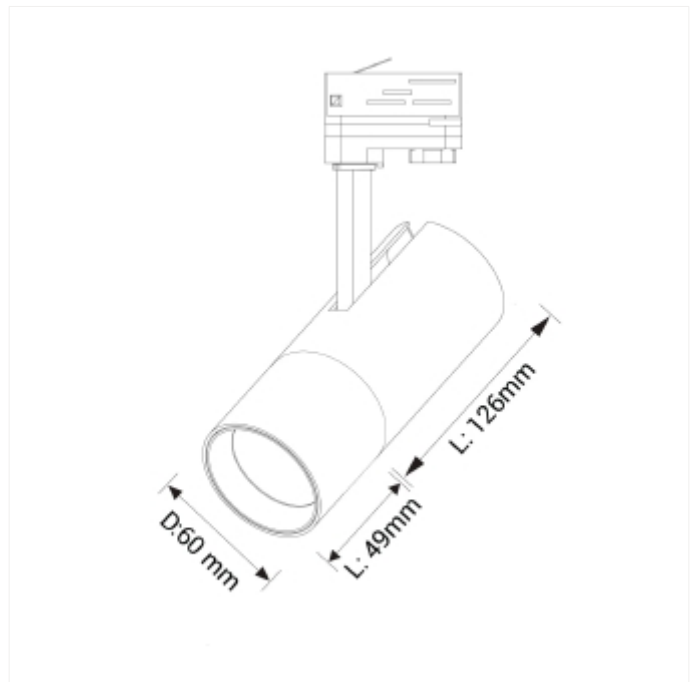

PRODUCT FAMILY SHEET

Cylinder 60

Ledpro
by NORLUX

Cylinder 60

Cylinder 60 er en moderne og fleksibel spotlight med høyt lysutbytte og høy fargegjengivelse. Driveren er innebygget i det slanke og lekke armaturhuset, og spotlykten kan både vinkles 90° og roteres 350° rundt sin egen akse. Den leveres med lysspredning på 15°, 25° eller 38° og fargetemperatur på 2700K, 3000K eller Dim 2 Warm (3000-2000K). Dette gjør armaturen egnet til bruk i både private boliger, hytter og restauranter. Cylinder 60 er tilgjengelig i svart eller hvit farge og i versjoner for både 1-fas og 3-fas skinner. L175mm Ø60mm.

VERSIONS

Art.No	Effect [W]	Cold Lumen [lm]	Lumen Output [lm]	CCT [K]	Beam Angle [°]	Lens Difuser	CRI [>]	Color	Light Control	Connection
60127-7-02-38 -2	14	1550		2700	38°	Klar	90	Sort	Faseavsnitt	Skinne 1-Tenning
60127-7-02-38 -3	14	1550		2700	38°	Klar	90	Hvit	Faseavsnitt	Skinne 1-Tenning
60127-7-25-3	14	1550		2700	25°	Klar	90	Hvit	Faseavsnitt	Skinne 1-Tenning
60327-7-25-3	14	1550		2700	25°	Klar	90	Hvit	Faseavsnitt	Skinne 3-Tenning
603DC-38-3	15	1100		00-2000K D	38°	Klar	95	Hvit	Faseavsnitt	Skinne 3-Tenning
601DC-38-2	15	1100		00-2000K D	38°	Klar	95	Sort	Faseavsnitt	Skinne 1-Tenning
601DC-38-3	15	1100		00-2000K D	38°	Klar	95	Hvit	Faseavsnitt	Skinne 1-Tenning
601DC-02-38-2	15	1100		00-2000K D	38°	Klar	95	Sort	Faseavsnitt	Skinne 1-Tenning