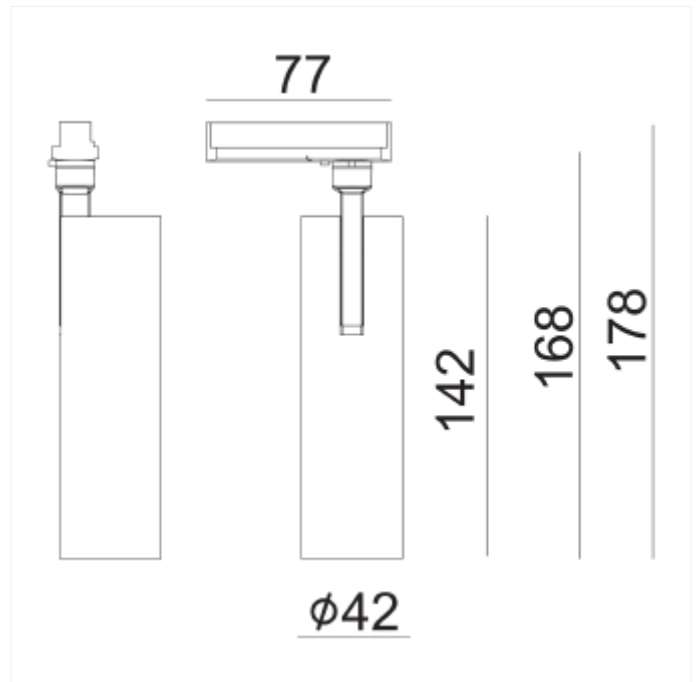

PRODUCT FAMILY SHEET

Tania Mini Slim

Ledpro
by NORLUX

Tania Mini Slim

Tania Slim er en elegant og moderne skinner-spot med et tidsriktig design. Den er utmerket til bruk i en rekke innredninger, inkludert restauranter, caféer, hoteller, butikker, boliger og hytter. Leveres med fasekutt dimming og 1-fas adapter. Tilgjengelig i sort og hvit og med fargetemperatur 2700K eller 3000K.

VERSIONS

Art.No	Effect [W]	Cold Lumen [lm]	Lumen Output [lm]	CCT [K]	Beam Angle [°]	Lens Difuser	CRI [>]	Color	Light Control	Connection
101910-36-2-p	9	850	681	2700	36°	Klar	90	Sort	Faseavsnitt	Skinne 1-Tenning
101910-36-3-p	9	850	695	2700	36°	Klar	90	Hvit	Faseavsnitt	Skinne 1-Tenning
101911-36-2-p	9	850	740	3000	36°	Klar	90	Sort	Faseavsnitt	Skinne 1-Tenning
101911-36-3-p	9	850	764	3000	36°	Klar	90	Hvit	Faseavsnitt	Skinne 1-Tenning
101910-36-21-p	9	850	681	2700	36°	Klar	90	ørstet Messi	Faseavsnitt	Skinne 1-Tenning
101910-36-22-p	9	850	681	2700	36°	Klar	90	Børstet Tita	Faseavsnitt	Skinne 1-Tenning