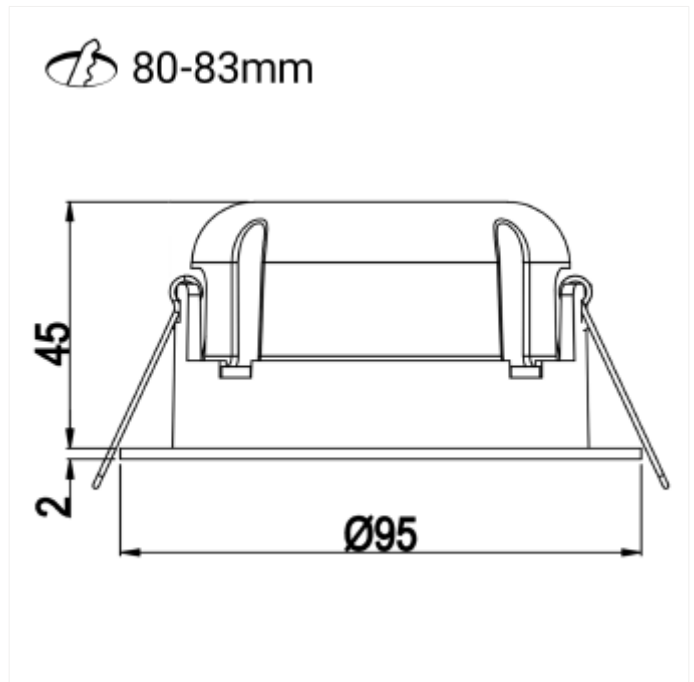

PRODUCT FAMILY SHEET

Tigrus 360° Rotatable

Tigrus 360° Rotatable

Tigrus 360° Rotatable er en fleksibel downlight med CRI>95 som kan monteres rett i isolasjon. Det 360° roterbare lyshodet gir mulighet til å vippe lysstrålene opp til 25 grader i alle retninger. Leveres i 2700K og Dim2Warm. Tigrus er enkel å installere, uten behov for skrutrekker. Utsparing 80-83mm.

VERSIONS

Art.No	Effect [W]	Cold Lumen [lm]	Lumen Output [lm]	CCT [K]	Beam Angle [°]	Lens Difuser	CRI [>]	Color	Light Control	Connection
25927-D2W-36-2	8	550	500	00-1800K D	36°	Klar	95	Sort	Faseavsnitt	Hurtigkobling
25927-D2W-36-3	8	550	500	00-1800K D	36°	Klar	95	Hvit	Faseavsnitt	Hurtigkobling
25927-36-2	7	550	494	2700	36°	Klar	95	Sort	Faseavsnitt	Hurtigkobling
25927-36-3	7	550	494	2700	36°	Klar	95	Hvit	Faseavsnitt	Hurtigkobling