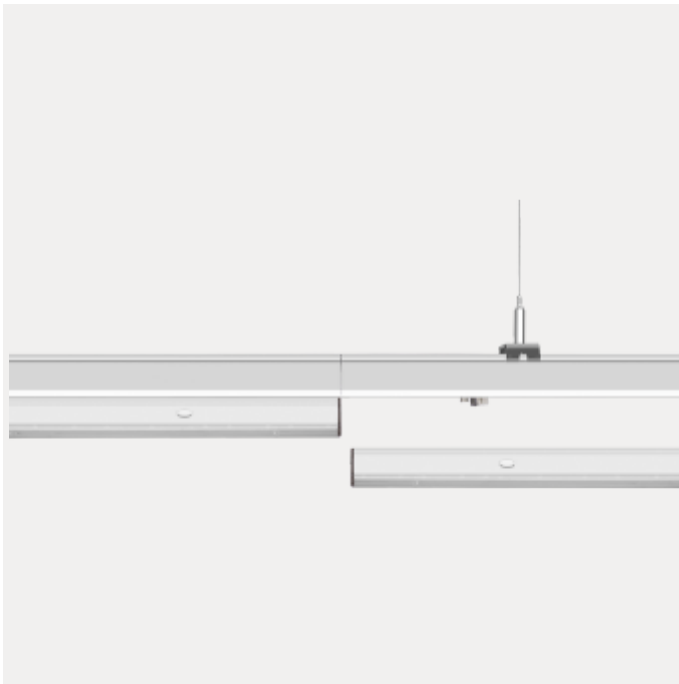

PRODUCT FAMILY SHEET

Trunk

Ledpro
by NORLUX

Trunk

Trunk er et avansert lineært pendelsystem med kontinuerlig lysfordeling. Vi tilbyr en rekke tilbehør som sikrer enkel installasjon og ulike layouts som sikrer en naturlig belysning til ethvert område. Trunk lysarmaturer er produsert i ultratynne stålplater som sikrer et produkt med lang levetid. Trunk-armaturer leveres med alle nødvendige installasjonsdetaljer i én boks og det trengs ikke verktøy for installasjonen.

VERSIONS

Art.No	Effect [W]	Cold Lumen [lm]	Lumen Output [lm]	CCT [K]	Beam Angle [°]	Lens Difuser	CRI [>]	Color	Light Control	Connection
CFL-1550-E-30 WD-08-3	50	7800	7629	3000		Klar	80	Hvit	Ingen	Trunk 8-leder
CFL-1535-E-30 DS-08-3	35	5600		3000	uble Asymetr	Klar	80	Hvit	Ingen	Trunk 8-leder
CFL-1535-40WD -08-3	35	5900	5678	4000	90°	Klar	80	Hvit	Ingen	Trunk 8-leder
CFL-1550-30WD -08-3-DA	50	7800	7629	3000	90°	Klar	80	Hvit	orridor, DAL	Trunk 8-leder
CFL-1550-30NR -08-3	50	7800	7763	3000	60°	Klar	80	Hvit	Ingen	Trunk 8-leder
CFL-2-1550-30 WD-08-3	0/43/36/	7800	7629	3000	90°	Klar	80	Hvit		Trunk 8-leder
CFL-2-1535-30 WD-08-3	35	5600	5450	3000	90°	Klar	80	Hvit	Ingen	Trunk 8-leder
CFL-2-1550-30 WD-08-3-DA	50	7800	7625	3000	90°	Klar	80	Hvit	DALI2	Trunk 8-leder
CFL-2-1550-65 WD-08-3-DA	50	7450		6500	90°	Klar	90	Hvit	DALI2	Trunk 8-leder
CFL-2-1550-65 WD-08-3	0/43/36/	7800	7450	6500		Klar	90	Hvit	Ingen	Trunk 8-leder

CFL-2-1570-30
WD-08-3

PRODUCT FAMILY SHEET

Trunk

	70	11000	10800	3000	60	Klar	80	Hvit	Ingen	Trunk 8-leder
CFL-2-1550-40 WD-08-3-DA	50	7500		4000	90°	Klar	90	Hvit	orridor, DAL	Trunk 8-leder
CFL-2-1570-E- 30NRB-08-3	70	11000		3000	660°	Klar	80	Hvit	Ingen	Trunk 8-leder
CFL-2-1550-40 WD-08-3	0/43/36/	7800	7629	4000	90°	Klar	80	Hvit		Trunk 8-leder