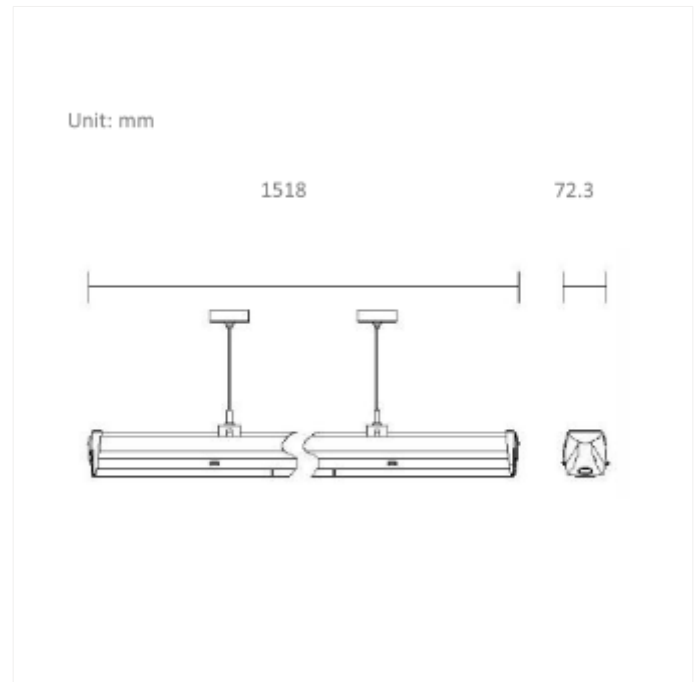

PRODUCT FAMILY SHEET

Trunk

Ledpro
by NORLUX

Trunk

Trunk er et avansert lineært pendelsystem med kontinuerlig lysfordeling. Vi tilbyr en rekke tilbehør som sikrer enkel installasjon og ulike layouts som sikrer en naturlig belysning til ethvert område. Trunk lysarmaturer er produsert i ultratynne stålplater som sikrer et produkt med lang levetid. Trunk-armaturer leveres med alle nødvendige installasjonsdetaljer i én boks og det trengs ikke verktøy for installasjonen.

VERSIONS

Art.No	Effect [W]	Cold Lumen [lm]	Lumen Output [lm]	CCT [K]	Beam Angle [°]	Lens Difuser	CRI [>]	Color	Light Control	Connection
CFL-1550-E-30 WD-08-3	50	7800	7629	3000		Klar	80	Hvit	Ingen	Trunk 8-leder
CFL-1535-E-30 DS-08-3	35	5600		3000	uble Asymetr	Klar	80	Hvit	Ingen	Trunk 8-leder
CFL-1535-40WD -08-3	35	5900	5678	4000	90°	Klar	80	Hvit	Ingen	Trunk 8-leder
CFL-1550-30WD -08-3-DA	50	7800	7629	3000	90°	Klar	80	Hvit	orridor, DAL	Trunk 8-leder
CFL-1550-30NR -08-3	50	7800	7763	3000	60°	Klar	80	Hvit	Ingen	Trunk 8-leder
CFL-2-1550-30 WD-08-3	0/43/36/	7800	7629	3000	90°	Klar	80	Hvit		Trunk 8-leder
CFL-2-1535-30 WD-08-3	35	5600	5450	3000	90°	Klar	80	Hvit	Ingen	Trunk 8-leder
CFL-2-1550-30 WD-08-3-DA	50	7800	7625	3000	90°	Klar	80	Hvit	DALI2	Trunk 8-leder
CFL-2-1550-65 WD-08-3-DA	50	7450		6500	90°	Klar	90	Hvit	DALI2	Trunk 8-leder
CFL-2-1550-65 WD-08-3	0/43/36/	7800	7450	6500		Klar	90	Hvit	Ingen	Trunk 8-leder

CFL-2-1570-30
WD-08-3

PRODUCT FAMILY SHEET

Trunk

	70	11000	10800	3000	60	Klar	80	Hvit	Ingen	Trunk 8-leder
CFL-2-1550-40 WD-08-3-DA	50	7500		4000	90°	Klar	90	Hvit	orridor, DAL	Trunk 8-leder
CFL-2-1570-E- 30NRB-08-3	70	11000		3000	660°	Klar	80	Hvit	Ingen	Trunk 8-leder
CFL-2-1550-40 WD-08-3	0/43/36/	7800	7629	4000	90°	Klar	80	Hvit		Trunk 8-leder