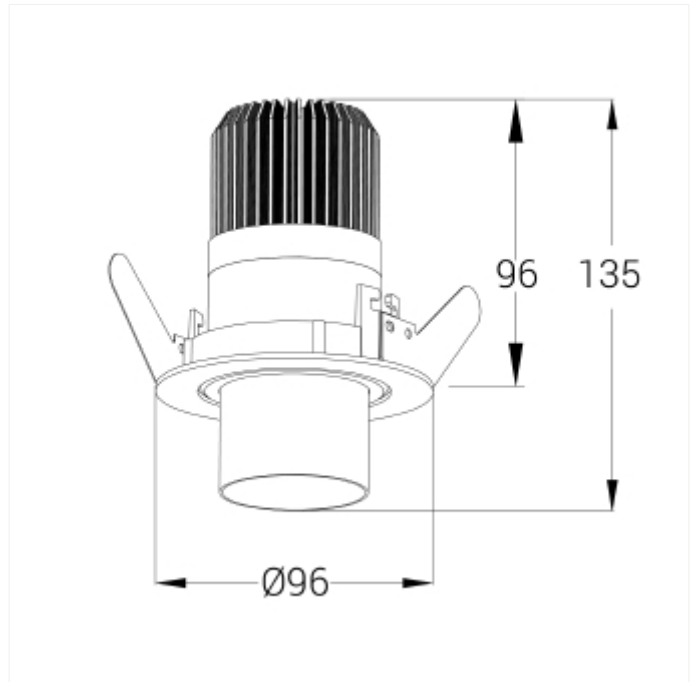

## PRODUCT FAMILY SHEET

Zoom Recessed COB

## Zoom Recessed COB

Zoom Recessed Downlight er en liten downlight med et hullmål på Ø81mm. Den unike zoom mekanismen gjør at du kan sette downlighten i mange forskjellige vinkler, alt fra 5 til 60 grader. Kan tiltes 25°. Leveres i både 2700K og 3000K, og er laget av robust aluminium. For mer teknisk informasjon se tabellen.

### VERSIONS

Art.No	Effect [W]	Cold Lumen [lm]	Lumen Output [lm]	CCT [K]	Beam Angle [°]	Lens Difuser	CRI [>]	Color	Light Control	Connection
1013-02-560-3	15	1250		2700	5-60°	Klar	90	Hvit	Faseavsnitt	18i3 Hurtigkobling
1013-02-560-2	15	1250		2700	5-60°	Klar	90	Sort	Faseavsnitt	18i3 Hurtigkobling
1014-02-560-2	15	1300		3000	5-60°	Klar	90	Sort	Faseavsnitt	18i3 Hurtigkobling
1013-560-3	15	1250		2700	5-60°	Klar	90	Hvit	Fasekutt	18i3 Hurtigkobling
1014-560-2	15	1300		3000	5-60°	Klar	90	Sort	Fasekutt	18i3 Hurtigkobling