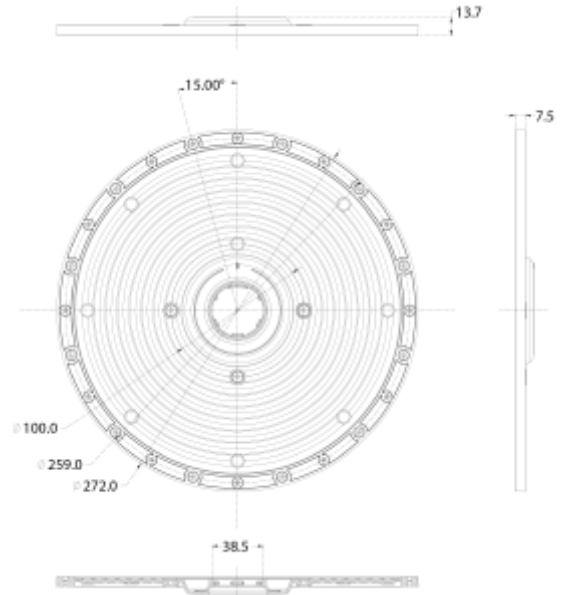

## PRODUCT SHEET

Ufo U - Lens 60° - 200W

Art. no: 102335-60

**Ledpro**  
by NORLUX

# Ufo U - Lens 60° - 200W

60° linse til Ufo U 200W

### SPECIFICATIONS

Spredningsvinkel [°]:	60°
Optikk:	Lens
Farge :	Klar
Høyde:	13,7mm
Diameter [mm]:	272mm