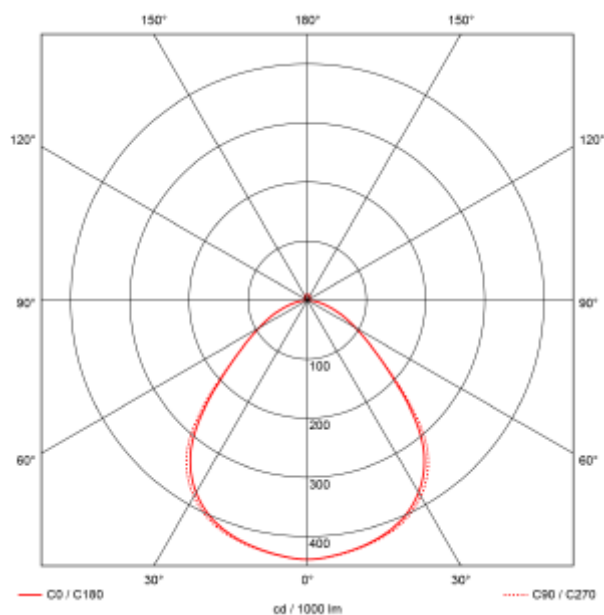

PRODUCT SHEET

Uniplus NWC 5000lm 830 90° 40W 5x2,5mm² 1500mm WH
Art. no: 103052-NW-90-3

Ledpro
by NORLUX

Uniplus NWC 5000lm 830 90° 40W 5x2,5mm² 1500mm

SPECIFICATIONS

Lyskilde :	LED (utsiftbar)
Systemeffekt [W]:	40W
Fargetemperatur [K]:	3000K
Fargegjengivelse [CRI/Ra]:	80
Lumen ut (lm):	4400lm
Lumen LED (tc=25):	5000lm
Spredningsvinkel [°]:	90°
Optikk:	Micropris.
Dimmetype:	Norlux Wireless Connect
Flimmerfri:	Ja
Tilkobling:	Hurtigkobling
Montering:	Utenpåliggende, Nedhengt, Tak
Lumen/W:	110lm/W
UGR (<=):	19
Fargetoleranse [SDCM]:	3
Farge :	Hvit
Lengde [mm]:	1500mm
Høyde [mm]:	49,5mm
Bredde [mm]:	162,6mm
Vekt [kg]:	3,42kg

PRODUCT SHEET

Uniplus NWC 5000lm 830 90° 40W 5x2,5mm2 1500mm WH
Art. no: 103052-NW-90-3

[Wireless Connect](#)

[Norlux](#)