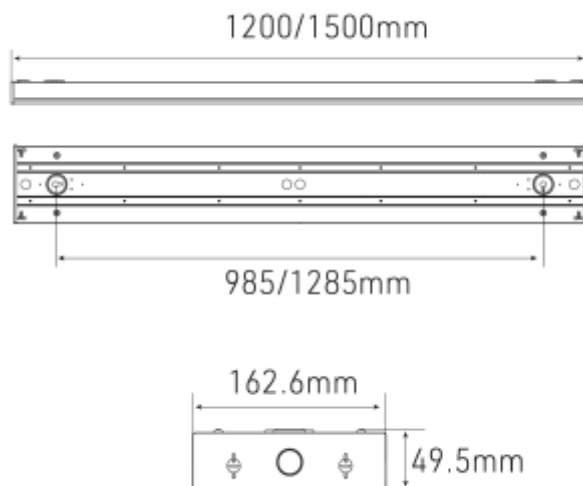

PRODUCT SHEET

Uniplus NWC 5000lm 830 90° 40W 5x2,5mm² 1500mm WH
Art. no: 103052-NW-90-3

Ledpro
by NORLUX

Uniplus NWC 5000lm 830 90° 40W 5x2,5mm² 1500mm

SPECIFICATIONS

Lyskilde :	LED (utsiftbar)
Systemeffekt [W]:	40W
Fargetemperatur [K]:	3000K
Fargegjengivelse [CRI/Ra]:	80
Lumen ut (lm):	4400lm
Lumen LED (tc=25):	5000lm
Spredningsvinkel [°]:	90°
Optikk:	Micropris.
Dimmetype:	Norlux Wireless Connect
Flimmerfri:	Ja
Tilkobling:	Hurtigkobling
Montering:	Utenpåliggende, Nedhengt, Tak
Lumen/W:	110lm/W
UGR (<=):	19
Fargetoleranse [SDCM]:	3
Farge :	Hvit
Lengde [mm]:	1500mm
Høyde [mm]:	49,5mm
Bredde [mm]:	162,6mm
Vekt [kg]:	3,42kg

PRODUCT SHEET

Uniplus NWC 5000lm 830 90° 40W 5x2,5mm2 1500mm WH
Art. no: 103052-NW-90-3

[Wireless Connect](#)

[Norlux](#)