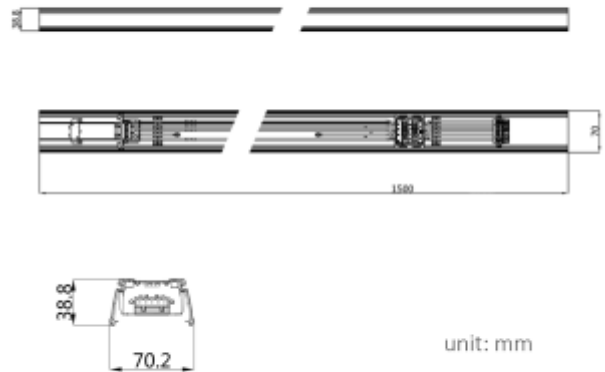

PRODUCT SHEET

Trunk Track END 1500 mm 8wire WH SP

Art. no: CFT-15E-08-3-SP

Ledpro
by NORLUX

Trunk Track END 1500 mm 8wire WH SP

unit: mm

Trunk endeskinne 1500mm med endedeksel.

SPECIFICATIONS

Spenning [V]:	230V 50Hz
Dimmetype:	Avhengig av driver
IP-grad:	IP20
Farge :	Hvit
Lengde:	1500mm
Høyde:	38,8mm
Bredde:	70,2mm