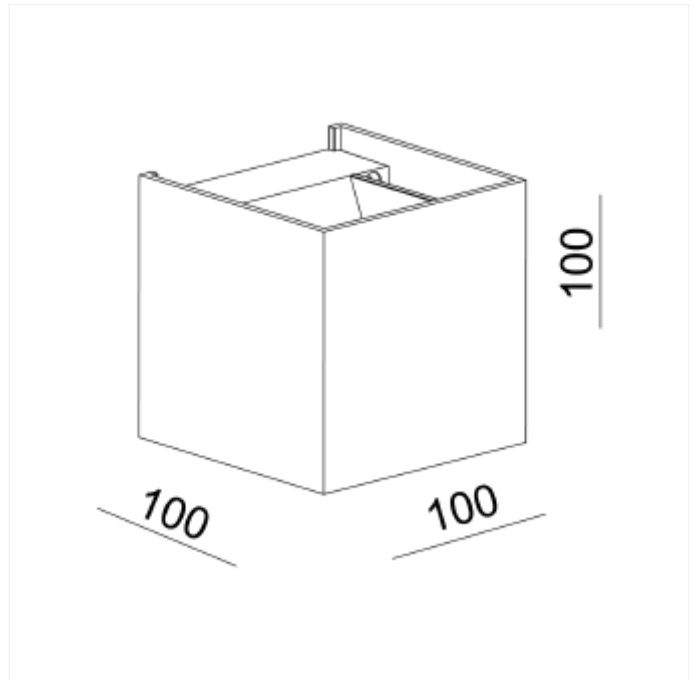

PRODUCT FAMILY SHEET

Duhr Square

Duhr Square

Duhr Square er en veggmontert armatur med opp- og nedlys i moderne design. Lysfordelingen kan justeres fra 10°-160° ved å endre posisjon på de innvendige klaffene. Dette gjør den meget anvendelig for de fleste rom og vil gi et eksklusivt uttrykk. Lampen er IP54 og kan derfor også benyttes utendørs.