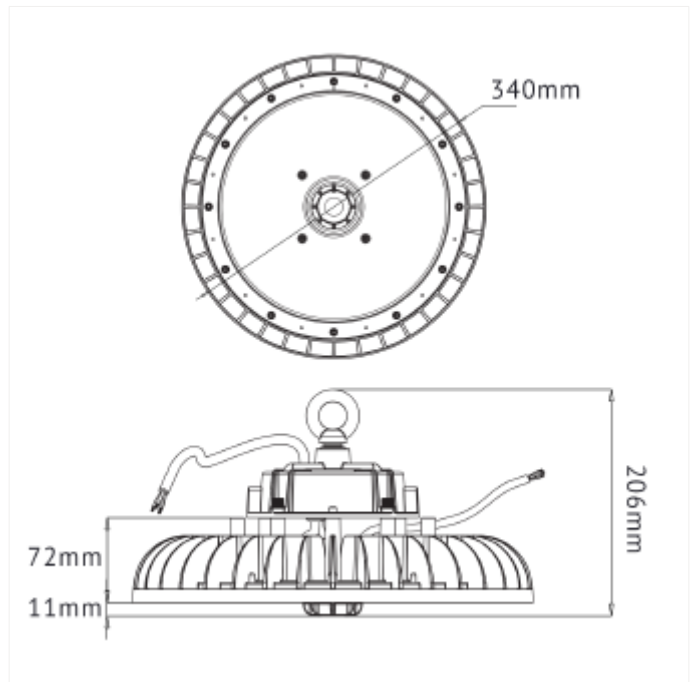

## PRODUCT FAMILY SHEET

Ufo B High Bay 240W

## Ufo B High Bay 240W

UFO B High Bay er en robust og allsidig armatur med høy ytelse. Med IP65 og IK08 klassifisering kan den benyttes i de fleste forhold. Leveres med 1-10V / PWM dimming eller DALI2. PIR eller Microwave sensor kan enkelt ettermonteres. På DALI versjon kan IKKE sensor modul benyttes. Se tilbehør for sensor moduler, lense optikk og lampeskjermer.

### VERSIONS

Art.No	Effect [W]	Cold Lumen [lm]	Lumen Output [lm]	CCT [K]	Beam Angle [°]	Lens Difuser	CRI [>]	Color	Light Control	Connection
4224-02-F-2	240	42600	38700	4000	120	Lens	80	Sort	PWM, 1-10V	0,4m + 2x0,4m Åpen
4224-01-2-ddd	240	42600	38700	4000	120	Lens	80	Sort	DALI2	0,4m + 2x0,4m Åpen