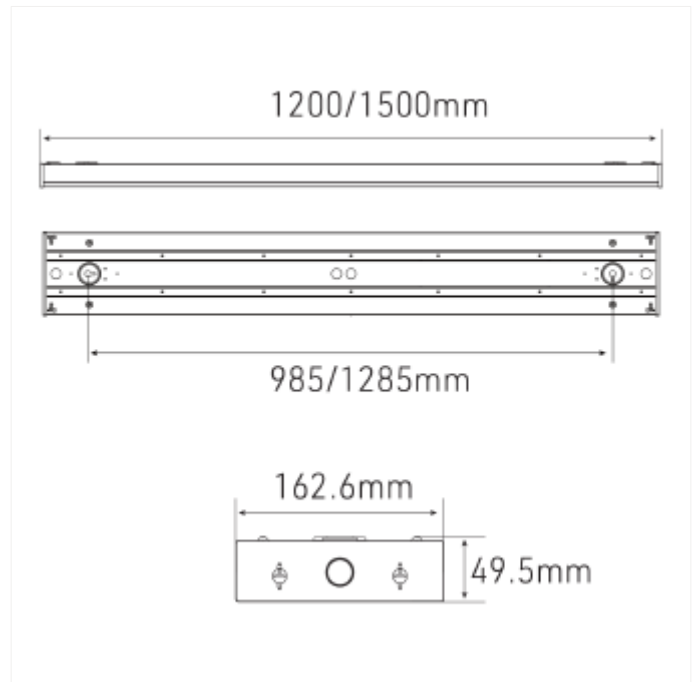

PRODUCT FAMILY SHEET

Uniplus Interior

Uniplus Interior

Uniplus er høyeffektiv armatur som gir utmerket lyskvalitet. Spesielt designet for å erstatte eldre T8 og T5 armaturer. Med fokus på energibesparelse tilbyr Uniplus imponerende ytelse, som i sin tur bidrar til reduserte driftskostnader. Enkel installasjon med 2,5mm² gjennomgangstilkobling. Lav blending med UGR19 og opptil 150lm/W. Armaturen kommer med DIP-switch, som lar deg tilpasse effektnivået etter behov. Med microprismatiske diffuser sikres en jevn og behagelig lysfordeling over hele området, og med en levetid på L80B10 = 100 000 timer, er vedlikeholdsbehovet minimert. Kan også monteres nedhengt. Naturlige bruksområder er skoler, kontorer, lager, garasjer og tekniske rom. Armaturen har IP40 klassifisering. Varianter: Tilgjengelig i lengdene 120cm og 150cm. Bredde: 16,2cm. Høyde 49,5mm. En versjon med DALI (150cm) er også tilgjengelig for de som søker mer avanserte lysstyringssystemer. Justerbart effektnivå Med DIP-switch kan du endre effektnivået. Effektnivå: Uniplus, 120cm: 31W = 4500lm | 27W = 3933lm | 23W = 3390lm | 18W = 2700lm Effektnivå: Uniplus, 150cm: 39W = 5670lm | 34W = 5000lm | 28W = 4130lm | 23W = 3470lm

VERSIONS

Art.No	Effect [W]	Cold Lumen [lm]	Lumen Output [lm]	CCT [K]	Beam Angle [°]	Lens Difuser	CRI [>]	Color	Light Control	Connection
103052-90-3	3/29/34/	6200	5670	3000	90°	Micropris.	80	Hvit	Ingen	Hurtigkobling
103052-90-3-d dd	34W	5200	4590	3000	90°	Micropris.	80	Hvit	DALI2	Terminalx2
103050-90-3	8/22/27/	5000	4500	3000	90°	Micropris.	80	Hvit	Ingen	Hurtigkoblingx2