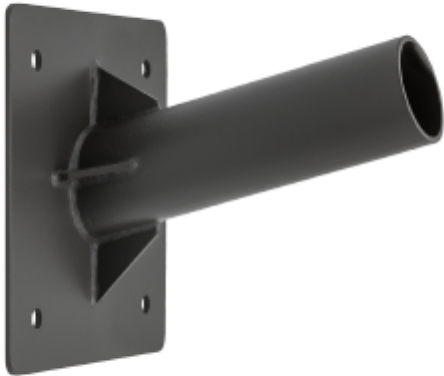

## PRODUCT SHEET

Wall bracket for Montana, Joule, Anka GR

Art. no: 101910-01

# Wall bracket for Montana, Joule, Anka GR

Veggfeste for Joule.

### SPECIFICATIONS

Farge :	Grå
Lengde:	195mm
Høyde:	200mm
Bredde:	200mm