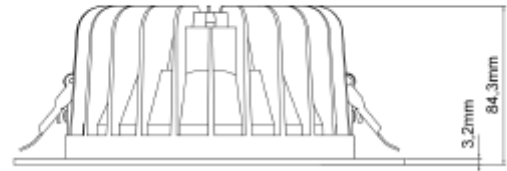

FDV SPEC SHEET

Leila R

Art. no: 102210-01-3

Ledpro
by NORLUX

Leila R

Art. no: 102210-01-3

LYS TEKNISK

Lyskilde :	LED (innebygget)
Lumen ut (lm):	612
Lumen LED (tc=25):	1100
Spredningsvinkel [°]:	70°
Fargetemperatur [K]:	3000
Fargegjengivelse [CRI/Ra]:	90
Fargekode:	930
Fargetoleranse [SDCM]:	3
Optikk:	Opal

MONTERING / TILKOBLING

Tilkobling:	Depending on driver
Utsparring [mm]:	175-205
Montering:	Innfelt, Tak

PRODUKT

Monteres rett i isolasjon:	No
IP-grad:	IP20
Forventet Levetid :	L80B10: 100 000
Farge :	Hvit
Høyde [mm]:	85
Diameter [mm]:	209