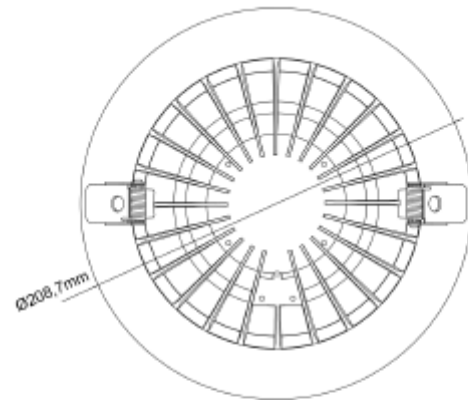

FDV SPEC SHEET

Leila R

Art. no: 102210-01-3

Ledpro
by NORLUX

Leila R

Art. no: 102210-01-3

LYS TEKNISK

Lyskilde :	LED (innebygget)
Lumen ut (lm):	612
Lumen LED (tc=25):	1100
Spredningsvinkel [°]:	70°
Fargetemperatur [K]:	3000
Fargegjengivelse [CRI/Ra]:	90
Fargekode:	930
Fargetoleranse [SDCM]:	3
Optikk:	Opal

MONTERING / TILKOBLING

Tilkobling:	Depending on driver
Utsparring [mm]:	175-205
Montering:	Innfelt, Tak

PRODUKT

Monteres rett i isolasjon:	No
IP-grad:	IP20
Forventet Levetid :	L80B10: 100 000
Farge :	Hvit
Høyde [mm]:	85
Diameter [mm]:	209