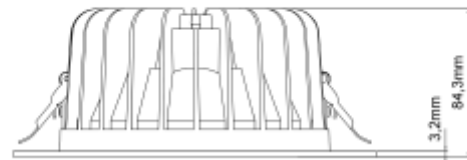

### SPECIFICATIONS

Lyskilde :	LED (innebygget)
Systemeffekt [W]:	9W
Fargetemperatur [K]:	3000K
Fargegjengivelse [CRI/Ra]:	90
Lumen ut (lm):	612lm
Lumen LED (tc=25):	1100lm
Spredningsvinkel [°]:	70°
Optikk:	Opal
Dimmetype:	Avhengig av driver
Spennning [V]:	230V 50Hz
Tilkobling:	Depending on driver
Montering:	Innfelt, Tak
Utsparring [mm]:	175-205mm
Forventet Levetid :	L80B10: 100 000h
Lumen/W:	68lm/W
Fargetoleranse [SDCM]:	3
Farge :	Hvit
Høyde [mm]:	85mm
Diameter [mm]:	209mm
Monteres rett i isolasjon:	No

Leila R Downlight er utviklet for å erstatte eldre downlight. Perfekt for rehabiliteringsprosjekter og bytte av armaturer med kompaktlysrør. Hullmålet er tilpasset eldre downlight, og det gjør monteringen enkel og tidsbesparende. Med Leila R får du ny energieffektiv LED-teknologi enkelt og raskt. Utsparring Ø175-205mm Leveres uten driver. Se tilbehør for anbefalt driver.