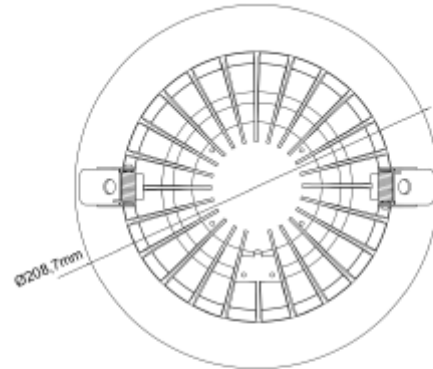

### SPECIFICATIONS

Lyskilde :	LED (innebygget)
Systemeffekt [W]:	9W
Fargetemperatur [K]:	3000K
Fargegjengivelse [CRI/Ra]:	90
Lumen ut (lm):	612lm
Lumen LED (tc=25):	1100lm
Spredningsvinkel [°]:	70°
Optikk:	Opal
Dimmetype:	Avhengig av driver
Spennning [V]:	230V 50Hz
Tilkobling:	Depending on driver
Montering:	Innfelt, Tak
Utsparring [mm]:	175-205mm
Forventet Levetid :	L80B10: 100 000h
Lumen/W:	68lm/W
Fargetoleranse [SDCM]:	3
Farge :	Hvit
Høyde [mm]:	85mm
Diameter [mm]:	209mm
Monteres rett i isolasjon:	No

Leila R Downlight er utviklet for å erstatte eldre downlight. Perfekt for rehabiliteringsprosjekter og bytte av armaturer med kompaktlysrør. Hullmålet er tilpasset eldre downlight, og det gjør monteringen enkel og tidsbesparende. Med Leila R får du ny energieffektiv LED-teknologi enkelt og raskt. Utsparring Ø175-205mm Leveres uten driver. Se tilbehør for anbefalt driver.