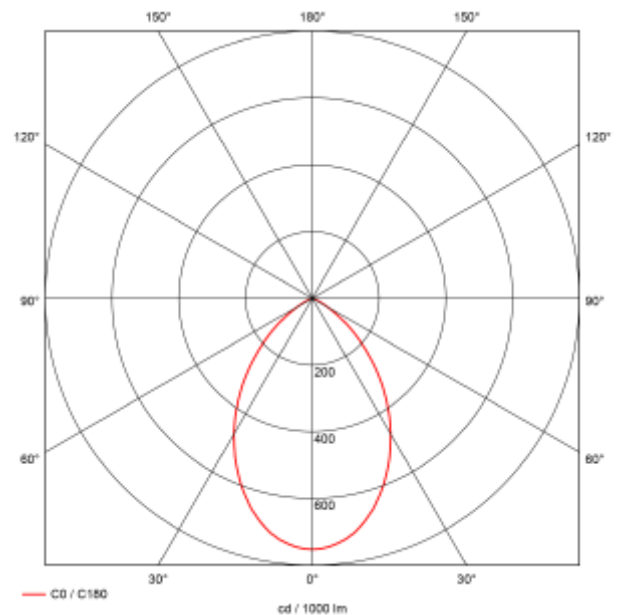

### SPECIFICATIONS

Lyskilde :	LED (innebygget)
Systemeffekt [W]:	9W
Fargetemperatur [K]:	3000K
Fargegjengivelse [CRI/Ra]:	90
Lumen ut (lm):	612lm
Lumen LED (tc=25):	1100lm
Spredningsvinkel [°]:	70°
Optikk:	Opal
Dimmetype:	Avhengig av driver
Spennning [V]:	230V 50Hz
Tilkobling:	Depending on driver
Montering:	Innfelt, Tak
Utsparring [mm]:	175-205mm
Forventet Levetid :	L80B10: 100 000h
Lumen/W:	68lm/W
Fargetoleranse [SDCM]:	3
Farge :	Hvit
Høyde [mm]:	85mm
Diameter [mm]:	209mm
Monteres rett i isolasjon:	No