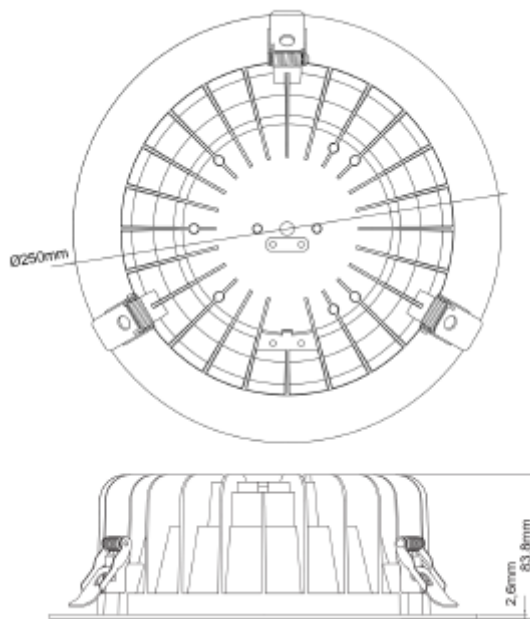

## FDV SPEC SHEET

Leila R

Art. no: 102220-01-3

**Ledpro**  
by NORLUX

### LYS TEKNISK

Lyskilde :	LED (innebygget)
Lumen ut (lm):	1095
Lumen LED (tc=25):	1500
Spredningsvinkel [°]:	70°
Fargetemperatur [K]:	3000
Fargegjengivelse [CRI/Ra]:	90
Fargekode:	930
Fargetoleranse [SDCM]:	3
Optikk:	Opal

### MONTERING / TILKOBLING

Tilkobling:	Depending on driver
Utsparring [mm]:	240
Montering:	Innfelt, Tak

### PRODUKT

Monteres rett i isolasjon:	No
IP-grad:	IP20
Forventet Levetid :	L80B10: 100 000
Farge :	Hvit
Høyde [mm]:	84
Diameter [mm]:	250