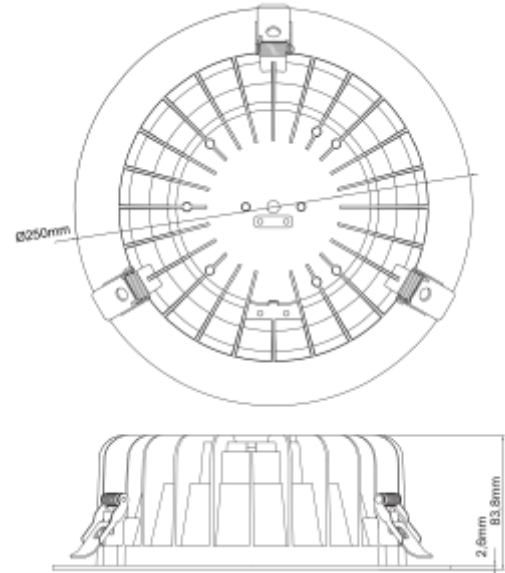

### SPECIFICATIONS

Lyskilde :	LED (innebygget)
Systemeffekt [W]:	13W
Fargetemperatur [K]:	3000K
Fargegjengivelse [CRI/Ra]:	90
Lumen ut (lm):	1095lm
Lumen LED (tc=25):	1500lm
Spredningsvinkel [°]:	70°
Optikk:	Opal
Dimmetype:	Avhengig av driver
Spennning [V]:	230V 50Hz
Tilkobling:	Depending on driver
Montering:	Innfelt, Tak
Utsparring [mm]:	240mm
Forventet Levetid :	L80B10: 100 000h
Lumen/W:	90lm/W
Fargetoleranse [SDCM]:	3
Farge :	Hvit
Høyde [mm]:	84mm
Diameter [mm]:	250mm
Monteres rett i isolasjon:	No

Leila R Downlight er utviklet for å erstatte eldre downlight. Perfekt for rehabiliteringsprosjekter og bytte av armaturer med kompaktlysrør. Hullmålet er tilpasset eldre downlight, og det gjør monteringen enkel og tidsbesparende. Med Leila R får du ny energieffektiv LED-teknologi enkelt og raskt. Utsparring Ø240mm Leveres uten driver. Se tilbehør for anbefalt driver.