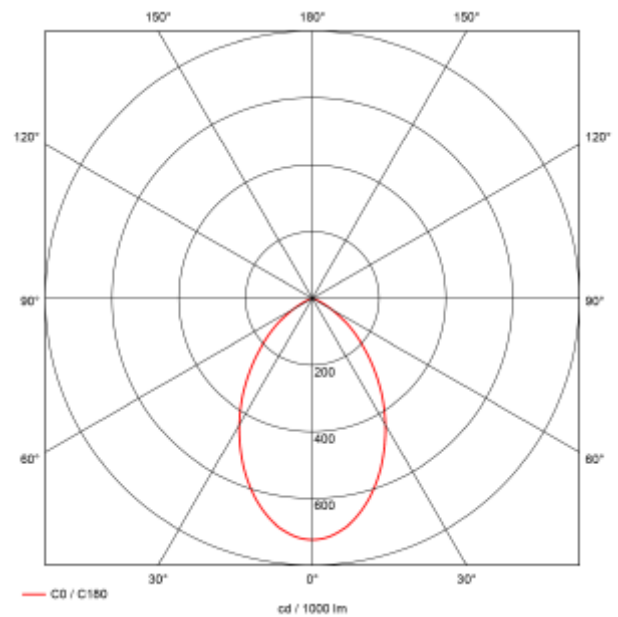

### SPECIFICATIONS

Lyskilde :	LED (innebygget)
Systemeffekt [W]:	13W
Fargetemperatur [K]:	3000K
Fargegjengivelse [CRI/Ra]:	90
Lumen ut (lm):	1095lm
Lumen LED (tc=25):	1500lm
Spredningsvinkel [°]:	70°
Optikk:	Opal
Dimmetype:	Avhengig av driver
Spennning [V]:	230V 50Hz
Tilkobling:	Depending on driver
Montering:	Innfelt, Tak
Utsparring [mm]:	240mm
Forventet Levetid :	L80B10: 100 000h
Lumen/W:	90lm/W
Fargetoleranse [SDCM]:	3
Farge :	Hvit
Høyde [mm]:	84mm
Diameter [mm]:	250mm
Monteres rett i isolasjon:	No