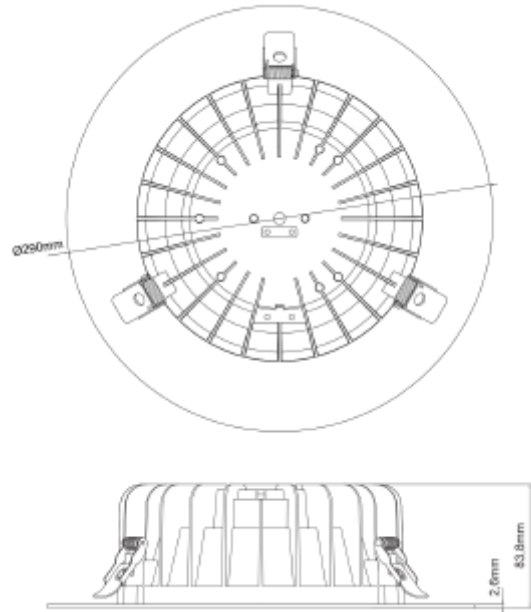

FDV SPEC SHEET

Leila R

Art. no: 102230-01-3

Ledpro
by NORLUX

Leila R

Art. no: 102230-01-3

LYS TEKNISK

Lyskilde :	LED (innebygget)
Lumen ut (lm):	2050
Lumen LED (tc=25):	2600
Spredningsvinkel [°]:	70°
Fargetemperatur [K]:	3000
Fargegjengivelse [CRI/Ra]:	90
Fargekode:	930
Fargetoleranse [SDCM]:	3
Optikk:	Opal

MONTERING / TILKOBLING

Tilkobling:	Depending on driver
Utsparring [mm]:	240-270
Montering:	Innfelt, Tak

PRODUKT

Monteres rett i isolasjon:	No
IP-grad:	IP20
Forventet Levetid :	L80B10: 100 000
Farge :	Hvit
Diameter [mm]:	290
Hoved Materiale:	Aluminium