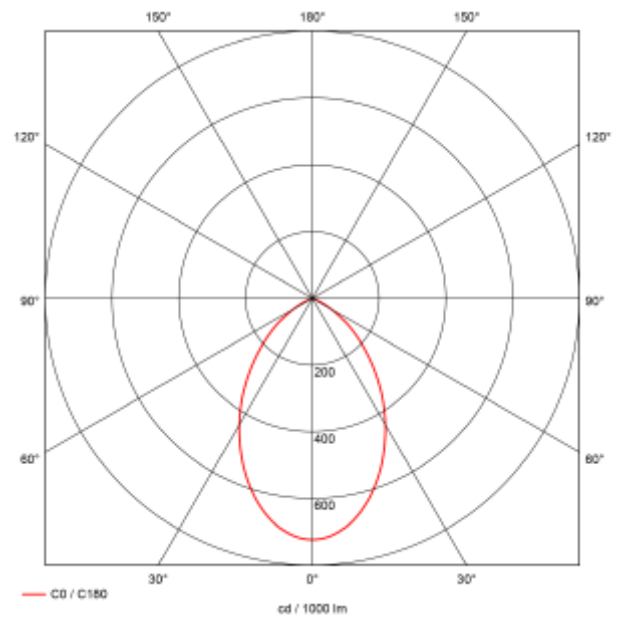

PRODUCT SHEET

Leila R

Art. no: 102230-01-3

Ledpro
by NORLUX

Leila R

Leila R Downlight er utviklet for å erstatte eldre downlight. Perfekt for rehabiliteringsprosjekter og bytte av armaturer med kompaktlysrør. Hullmålet er tilpasset eldre downlight, og det gjør monteringen enkel og tidsbesparende. Med Leila R får du ny energieffektiv LED-teknologi enkelt og raskt. Utsparring 0240-0270mm Leveres uten driver. Se tilbehør for anbefalt driver.

SPECIFICATIONS

Lyskilde :	LED (innebygget)
Systemeffekt [W]:	23W
Fargetemperatur [K]:	3000K
Fargegjengivelse [CRI/Ra]:	90
Lumen ut (lm):	2050lm
Lumen LED (tc=25):	2600lm
Spredningsvinkel [°]:	70°
Optikk:	Opal
Dimmetype:	Avhengig av driver
Spenning [V]:	230V 50Hz
Tilkobling:	Depending on driver
Montering:	Innfelt, Tak
Utsparring [mm]:	240-270mm
Forventet Levetid :	L80B10: 100 000h
Lumen/W:	84lm/W
Fargetoleranse [SDCM]:	3
Farge :	Hvit
Diameter [mm]:	290mm
Monteres rett i isolasjon:	No