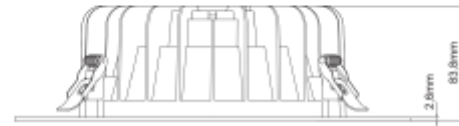

PRODUCT SHEET

Leila R

Art. no: 102230-01-3

Ledpro
by NORLUX

Leila R

Leila R Downlight er utviklet for å erstatte eldre downlight. Perfekt for rehabiliteringsprosjekter og bytte av armaturer med kompaktlysrør. Hullmålet er tilpasset eldre downlight, og det gjør monteringen enkel og tidsbesparende. Med Leila R får du ny energieffektiv LED-teknologi enkelt og raskt. Utsparring 0240-0270mm Leveres uten driver. Se tilbehør for anbefalt driver.

SPECIFICATIONS

Lyskilde :	LED (innebygget)
Systemeffekt [W]:	23W
Fargetemperatur [K]:	3000K
Fargegjengivelse [CRI/Ra]:	90
Lumen ut (lm):	2050lm
Lumen LED (tc=25):	2600lm
Spredningsvinkel [°]:	70°
Optikk:	Opal
Dimmetype:	Avhengig av driver
Spenning [V]:	230V 50Hz
Tilkobling:	Depending on driver
Montering:	Innfelt, Tak
Utsparring [mm]:	240-270mm
Forventet Levetid :	L80B10: 100 000h
Lumen/W:	84lm/W
Fargetoleranse [SDCM]:	3
Farge :	Hvit
Diameter [mm]:	290mm
Monteres rett i isolasjon:	No