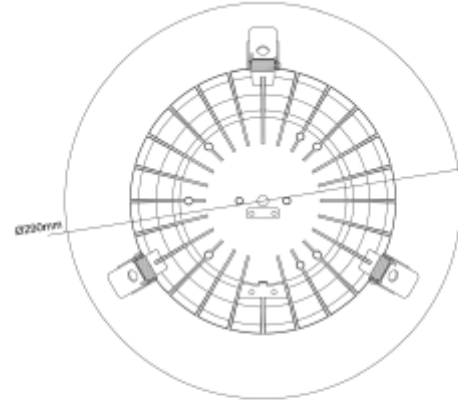

PRODUCT SHEET

Leila R

Art. no: 102230-01-3

Ledpro
by NORLUX

Leila R

Leila R Downlight er utviklet for å erstatte eldre downlight. Perfekt for rehabiliteringsprosjekter og bytte av armaturer med kompaktlysrør. Hullmålet er tilpasset eldre downlight, og det gjør monteringen enkel og tidsbesparende. Med Leila R får du ny energieffektiv LED-teknologi enkelt og raskt. Utsparring 0240-0270mm Leveres uten driver. Se tilbehør for anbefalt driver.

SPECIFICATIONS

Lyskilde :	LED (innebygget)
Systemeffekt [W]:	23W
Fargetemperatur [K]:	3000K
Fargegjengivelse [CRI/Ra]:	90
Lumen ut (lm):	2050lm
Lumen LED (tc=25):	2600lm
Spredningsvinkel [°]:	70°
Optikk:	Opal
Dimmetype:	Avhengig av driver
Spenning [V]:	230V 50Hz
Tilkobling:	Depending on driver
Montering:	Innfelt, Tak
Utsparring [mm]:	240-270mm
Forventet Levetid :	L80B10: 100 000h
Lumen/W:	84lm/W
Fargetoleranse [SDCM]:	3
Farge :	Hvit
Diameter [mm]:	290mm
Monteres rett i isolasjon:	No