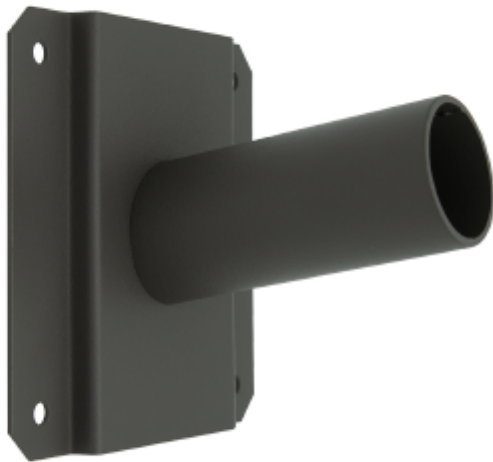

PRODUCT SHEET

Via/Anka Wall bracket GR

Art. no: 121-3-00-1

Ledpro
by NORLUX

Via/Anka Wall bracket GR

Veggfeste for Anka utelampe. Ø60mm.

SPECIFICATIONS

Farge :	Grå
Lengde:	180mm
Høyde:	170mm
Bredde:	180mm
Vekt:	1,23kg