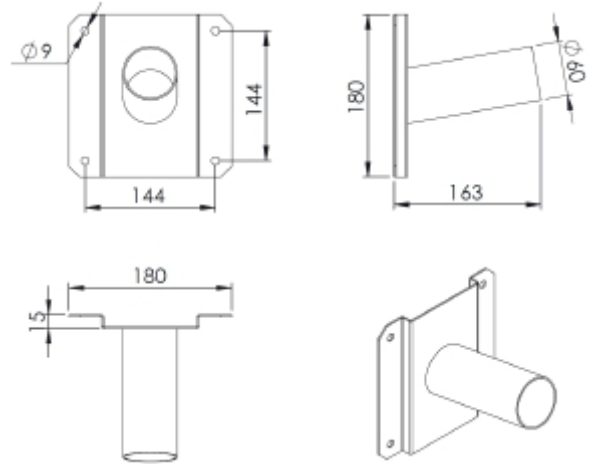

PRODUCT SHEET

Via/Anka Wall bracket GR

Art. no: 121-3-00-1

Ledpro
by NORLUX

Via/Anka Wall bracket GR

Veggfeste for Anka utelampe. Ø60mm.

SPECIFICATIONS

Farge :	Grå
Lengde:	180mm
Høyde:	170mm
Bredde:	180mm
Vekt:	1,23kg