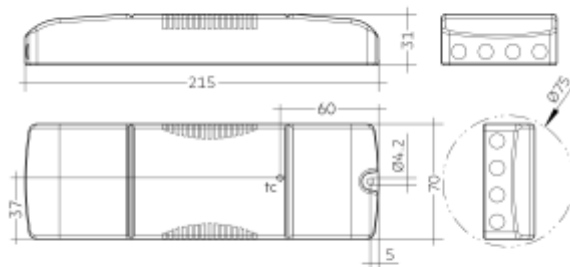

PRODUCT SHEET

CBU Driver 350-1050mA cc 38W Bluetooth bDW SR TW 2-ch

Art. no: 28002584

Ledpro
by NORLUX

CBU Driver 350-1050mA cc 38W Bluetooth bDW SR TW

SPECIFICATIONS

System Effekt [W]:	38W
Dimming:	Casambi, CLO
CC eller CV:	CC
CC [mA]:	350 - 1050mA
CC (driver spenning ut) [V]:	20 - 50V
Maks Spenning ut [V]:	60
Strøm Toleranse [%]:	3%
Strøm Ripple [%]:	2%
Strøminnstilling:	CLO, I-Select 2 Plug (Tridonic)
Forventet Levetid:	100000h
Isolasjonsklasse:	1 or 2
Maks belastning per kurs - B10:	10
Maks belastning per kurs - B16:	16
Maks belastning per kurs - C10:	16
Maks belastning per kurs - C16:	26
Lekkasjestrøm [mA]:	0,5mA
Startstrøm I _{max} [A]:	26A
Startstrøm tid [µs]:	224µs
Produsent:	Tridonic