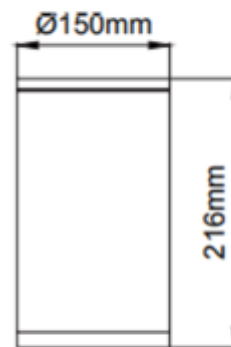

FDV SPEC SHEET

Silla K 4750lm 830 30° 30W IP65 GR Surface

Art. no: 3920-7-30-1

Ledpro
by NORLUX

Silla K 4750lm 830 30° 30W IP65 GR Surface

Art. no: 3920-7-30-1

LYS TEKNISK

Lyskilde :	LED (innebygget)
Lumen LED (tc=25):	4750
Spredningsvinkel [°]:	30
Fargetemperatur [K]:	3000
Fargegjengivelse [CRI/Ra]:	80
Fargekode:	830
Fargetoleranse [SDCM]:	3

MONTERING / TILKOBLING

Tilkobling:	Kabel
-------------	-------

PRODUKT

IP-grad:	IP65
Farge :	Grå
Lengde [mm]:	150
Høyde [mm]:	265
Bredde [mm]:	150

ELEKTRISK DATA

Dimmetype:	Ingen
Systemeffekt [W]:	30
Spenning [V]:	230V 50Hz
Isolasjonsklasse:	1
Maks belastning pr kurs - B10:	21
Maks belastning pr kurs - B16:	34
Maks belastning pr kurs - C10:	42
Maks belastning pr kurs - C16:	68
Startstrøm I _{max} [A]:	15
Startstrøm tid [µs]:	250
Strøm LED [mA]:	800