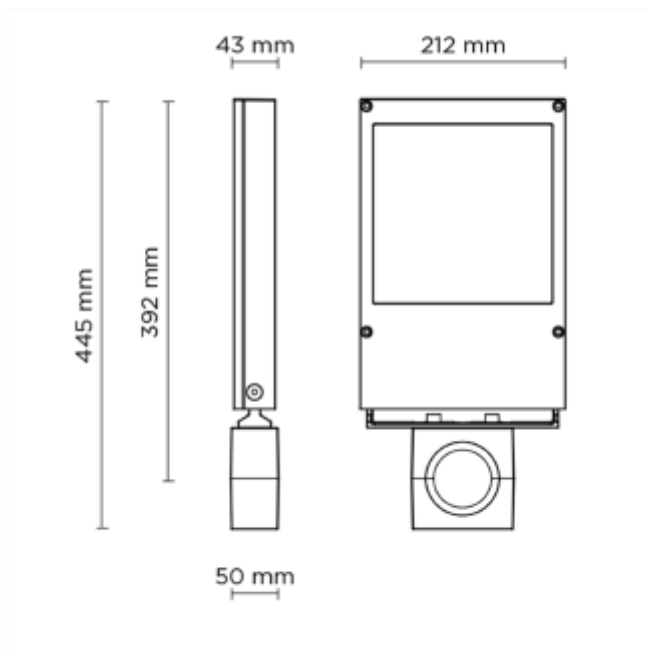

FDV SPEC SHEET

Book Pole-Top Maxi 840 1x36W Ø60mm adapter RAL7016 5m cable

Art. no: 803002

Ledpro
by NORLUX

Book Pole-Top Maxi 840 1x36W Ø60mm adapter RAL7

IP65

230V
50Hz

Art. no: 803002

LYS TEKNISK

Fargetemperatur [K]: 4000

Fargegjengivelse [CRI/Ra]: 80

Fargekode: 840

MONTERING / TILKOBLING

Tilkobling: Kabel 5m

Montering: Mast

PRODUKT

IP-grad: IP65

Farge: Mørk grå

RAL: RAL7016

Lengde [mm]: 445

Høyde [mm]: 43

Bredde [mm]: 212

Vekt [kg]: 3

ELEKTRISK DATA