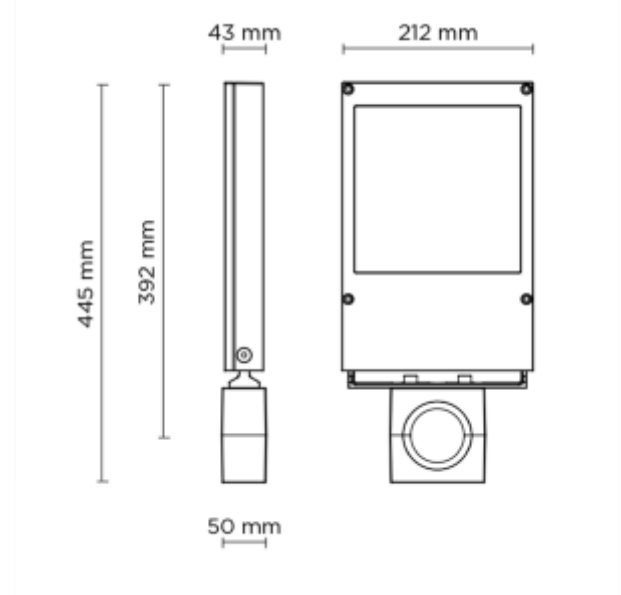

## PRODUCT SHEET

Book Pole-Top Maxi 840 1x36W Ø60mm adapter RAL7016 5m cable

Art. no: 803002

# Book Pole-Top Maxi 840 1x36W Ø60mm adapter RAL7

Denne firkantede flomlyset, montert på toppen av en stolpe, er designet for utendørs installasjon på stolper med diameter på enten 60 mm. Konstruert av fosfokromatisert og polyesterpulverlakkert støpt aluminium fri for kobber, sikrer det holdbarhet og motstand mot utendørs forhold. Flomlyset har herdet sikkerhetsglass, en støpt silikonpakning og rustfrie skruer for ekstra beskyttelse. Inkludert er en allsidig flens egnet for stolpediameter på 60 mm, noe som gir fleksibilitet ved installasjonen. Belysningen leveres av 12 eller 24 CREE XP-G2 LED-er kjent for deres effektivitet og lysstyrke. Den innebygde LED-driveren opererer på 220-240V og 50-60Hz, og forenkler installasjonsprosessen. Med en IP65-klassifisering tilbyr dette flomlyset høy beskyttelse mot støv og vann, noe som gjør det ideelt for forskjellige utendørs bruksområder, som for eksempel belysning av parkeringsplasser, gangveier eller andre utendørsområder som krever effektiv belysning.

IP65

230V  
50Hz

SPECIFICATIONS	
Systemeffekt [W]:	36W
Fargetemperatur [K]:	4000K
Fargegjengivelse [CRI/Ra]:	80
Dimmetype:	Ingen
Spenning [V]:	230V 50Hz
Tilkobling:	Kabel 5m
Montering:	Mast
Farge :	Mørk grå
Lengde [mm]:	445mm
Høyde [mm]:	43mm
Bredde [mm]:	212mm
Vekt [kg]:	3kg