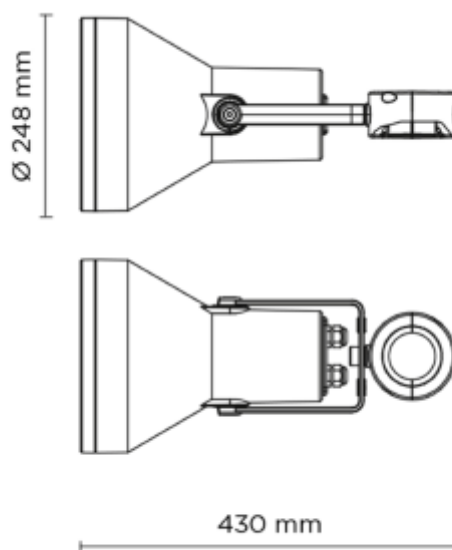

FDV SPEC SHEET

Flash Pole Mega 840 55W Ø76mm adapter RAL7016 5m cable

Art. no: 805010

Ledpro
by NORLUX

Flash Pole Mega 840 55W Ø76mm adapter RAL7016 5m

IP65

230V
50Hz

Art. no: 805010

LYS TEKNISK

Fargetemperatur [K]: 4000

Fargegjengivelse [CRI/Ra]: 80

Fargekode: 840

MONTERING / TILKOBLING

Tilkobling: Kabel

Montering: Mast

PRODUKT

IP-grad: IP65

Farge: Mørk grå

RAL: RAL7016

ELEKTRISK DATA

Dimmetype: Ingen

Systemeffekt [W]: 55

Spenning [V]: 230V 50Hz