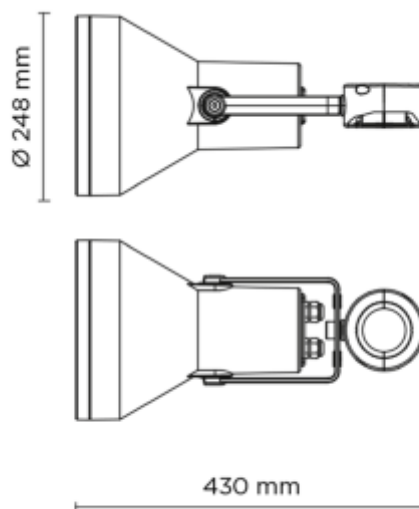

PRODUCT SHEET

Flash Pole Mega 840 55W Ø76mm adapter RAL7016 5m cable

Art. no: 805010

Ledpro
by NORLUX

Flash Pole Mega 840 55W Ø76mm adapter RAL7016 5m

Rundt flomlys designet for montering på stolpe utendørs, med en diameter Ø76mm. Kroppen er laget av fosfokromatisert og polyesterpulverbelagt støpt kobberfritt aluminium, med herdet sikkerhetsglass, en støpt silikongummi pakning og rustfrie skruer. En klemme for stolper med en diameter på Ø76mm er inkludert. Den har en innebygd LED-driver som opererer ved 220-240V, 50-60Hz, utstyrt med 1 CREE CXB 3070 COB LED. Flomlyset har en IP65 klassifisering.

IP65 230V
50Hz

SPECIFICATIONS

| | |
|----------------------------|-----------|
| Systemeffekt [W]: | 55W |
| Fargetemperatur [K]: | 4000K |
| Fargegjengivelse [CRI/Ra]: | 80 |
| Dimmetype: | Ingen |
| Spenning [V]: | 230V 50Hz |
| Tilkobling: | Kabel |
| Montering: | Mast |
| Farge : | Mørk grå |