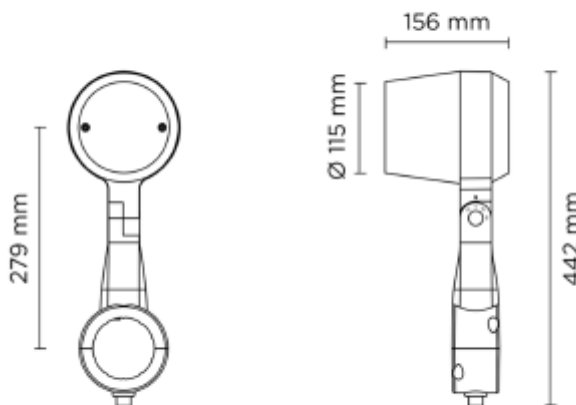

FDV SPEC SHEET

Ring Pole Medium 830 16W Ø60mm RAL3009

Art. no: 807002

Ledpro
by NORLUX

Ring Pole Medium 830 16W Ø60mm RAL3009

IP66 230V
50Hz

Art. no: 807002

LYS TEKNISK

Fargetemperatur [K]:	3000
Fargegjengivelse [CRI/Ra]:	80
Fargekode:	830

MONTERING / TILKOBLING

Tilkobling:	Kabel
Montering:	Mast

PRODUKT

IP-grad:	IP66
Farge :	RAL3009
RAL:	RAL3009
Lengde [mm]:	156
Høyde [mm]:	422
Bredde [mm]:	115
Vekt [kg]:	3