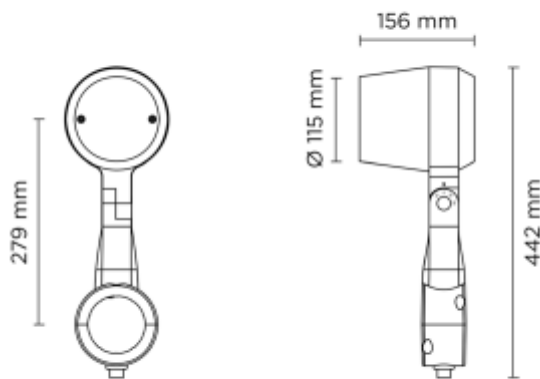

## PRODUCT SHEET

Ring Pole Medium 830 16W Ø60mm RAL3009

Art. no: 807002

**Ledpro**  
by NORLUX

# Ring Pole Medium 830 16W Ø60mm RAL3009

Denne utendørs flomlyset er designet for installasjon på en stang med en diameter på enten 60 mm. Med en 355° svingbar stangmontering gir det omfattende bevegelse og tilbyr horisontal justering innenfor et område på +90° til -40°. Konstruksjonen inkluderer en base og hode laget av fosfokromatisert og polyesterpulverbelagt støpt kobberfritt aluminium, som sikrer holdbarhet og motstand mot korrosjon. Denne varianten er lakkert i farge RAL3009. Lyset beskyttes av herdet sikkerhetsglass, og hele enheten er forseglet med støpte silikongummi pakninger og o-ringer, alt sikret med rustfrie skruer. Svingbar stangledet er utstyrt med en graduert skala for presisjon og en mekanisk sikring for trygg posisjonering. Belysningen leveres av en COB CREE "CXB 1512" LED, og enheten inkluderer en innebygd LED-driver. Med en IP66-klassifisering tilbyr dette flomlyset solid beskyttelse mot støv og vanninntrenging, og gjør det egnet for ulike utendørs bruksområder.

### SPECIFICATIONS

Systemeffekt [W]:	16W
Fargetemperatur [K]:	3000K
Fargegjengivelse [CRI/Ra]:	80
Dimmetype:	Ingen
Spenning [V]:	230V 50Hz
Tilkobling:	Kabel
Montering:	Mast
Farge :	RAL3009
Lengde [mm]:	156mm
Høyde [mm]:	422mm
Bredde [mm]:	115mm
Vekt [kg]:	3kg