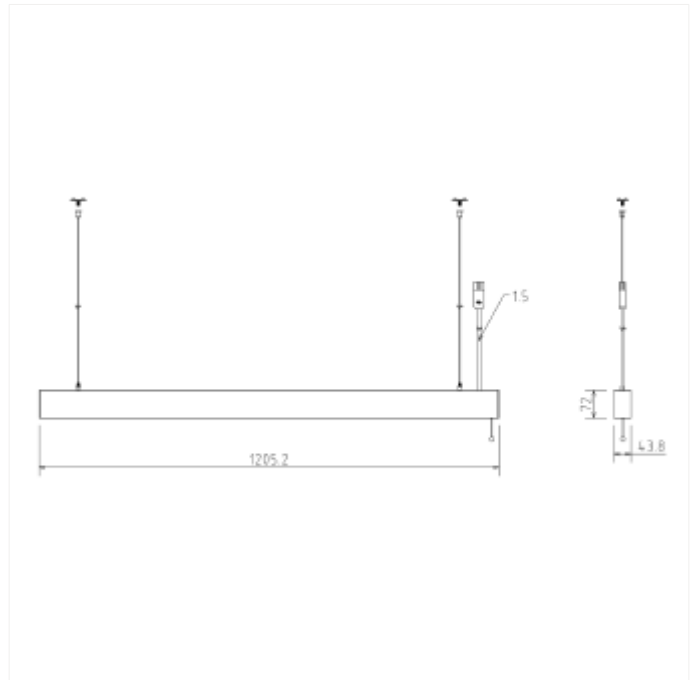

PRODUCT FAMILY SHEET

Benu Office Pullswitch

Ledpro
by NORLUX

Benu Office Pullswitch

Nedhengt kontorarmatur med opp- og nedlys (70/30) og lav blending, UGR19 som egner seg godt over arbeidsplassen eller møtebord. Ved å holde snoren nede vil lyset dimmes. Leveres med 18i3 tilkobling, 1500mm wire-oppheng og fester for t-profil himling.

VERSIONS

| Art.No | Effect [W] | Cold Lumen [lm] | Lumen Output [lm] | CCT [K] | Beam Angle [°] | Lens Difuser | CRI [>] | Color | Light Control | Connection |
|------------|------------|-----------------|-------------------|---------|----------------|--------------|---------|-------|---------------|--------------------|
| 3730-110-2 | 50 | 7200 | 6520 | 3000 | 110° /75° | Micropris. | 80 | Sort | Pull Dim | 18i3 Hurtigkobling |
| 3730-110-3 | 50 | 7200 | 6520 | 3000 | 110° /75° | Micropris. | 80 | Hvit | Pull Dim | 18i3 Hurtigkobling |
| 3733-110-3 | 50 | 7000 | | 4000 | 110° /75° | Micropris. | 90 | Hvit | Pull Dim | 18i3 Hurtigkobling |