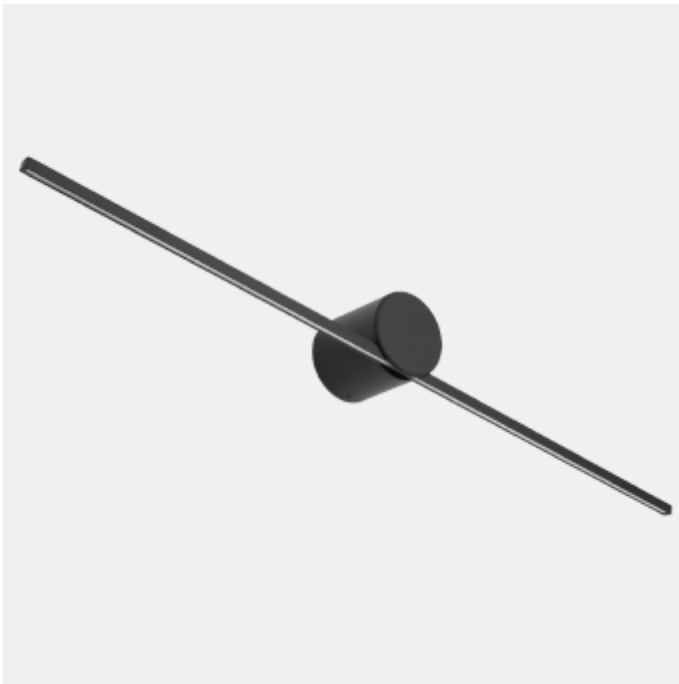

PRODUCT FAMILY SHEET

Hali

Ledpro
by NORLUX

Hali

Dimbar, moderne baderomsarmatur for montering over speil. Leveres i 600mm og 900mm i sort og hvit utførelse.

VERSIONS

Art.No	Effect [W]	Cold Lumen [lm]	Lumen Output [lm]	CCT [K]	Beam Angle [°]	Lens Difuser	CRI [>]	Color	Light Control	Connection
6995-01-2	6	550	280	3000	120	Opal	80	Sort	Faseavsnitt	Hurtigkobling
6995-01-3	6	550	280	3000	120	Opal	80	Hvit	Faseavsnitt	Hurtigkobling
6996-01-3	10	1000	460	3000	120	Opal	80	Hvit	Faseavsnitt	Hurtigkobling
6996-01-2	10	980	460	3000	120	Opal	80	Sort	Faseavsnitt	Hurtigkobling