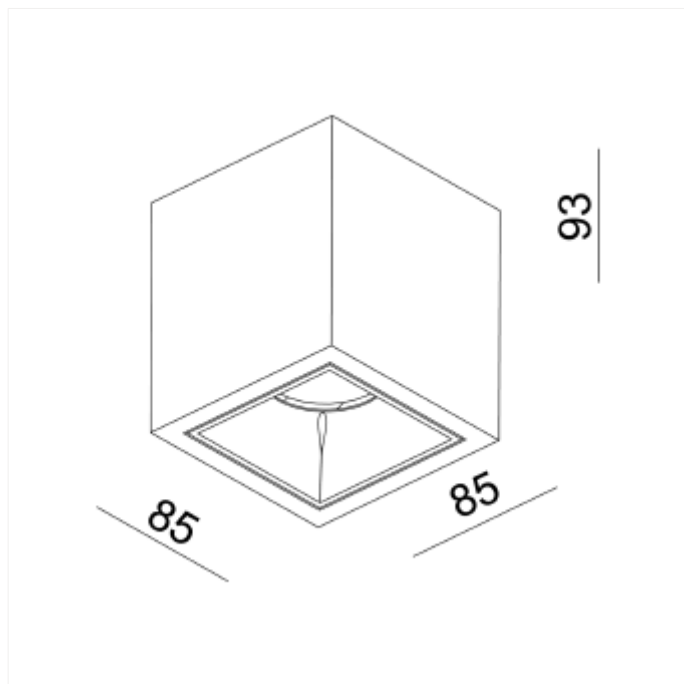

PRODUCT FAMILY SHEET

Kappa Rise

Ledpro
by NORLUX

Kappa Rise

Kappa Rise downlight er en moderne interiør lampe med inntrukket front ring for overflatemontering. Taklampen leveres med dimbar fasekutt driver i singel og dobbel versjon. Frontringen kan skiftes og erstattes med gull farge (selges separat).

VERSIONS

Art.No	Effect [W]	Cold Lumen [lm]	Lumen Output [lm]	CCT [K]	Beam Angle [°]	Lens Difuser	CRI [>]	Color	Light Control	Connection
3510-48-2	8,9	975	956	2700	48°	Klar	90	Sort	Faseavsnitt	Terminal
3510-48-3	8,9	975	956	2700	48°	Klar	90	Hvit	Faseavsnitt	Terminal