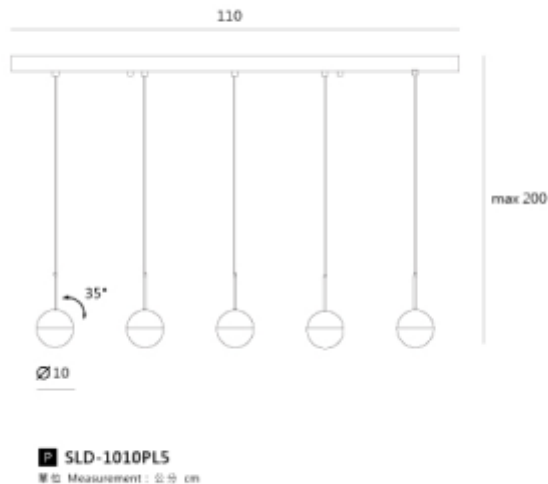

FDV SPEC SHEET

Dora 5 Pendant

Art. no: SLD-1010PL5-Chrome

Ledpro
by NORLUX

Dora 5 Pendant

Art. no: SLD-1010PL5-Chro

LYS TEKNISK

Lyskilde :	LED (innebygget)
Lumen ut (lm):	1250
Lumen LED (tc=25):	3000
Spredningsvinkel [°]:	120°
Fargetemperatur [K]:	3000
Fargegjengivelse [CRI/Ra]:	90
Fargekode:	930
Optikk:	Klar

MONTERING / TILKOBLING

Tilkobling:	Kabel 3m
Montering:	Tak

PRODUKT

IP-grad:	IP20
Farge :	Krom
Lengde [mm]:	1100
Bredde [mm]:	100
Vekt [kg]:	9,25

ELEKTRISK DATA

Systemeffekt [W]:	32,5
Spenning [V]:	230V 50Hz
Sokkel :	N/A
Strøm LED [mA]:	700