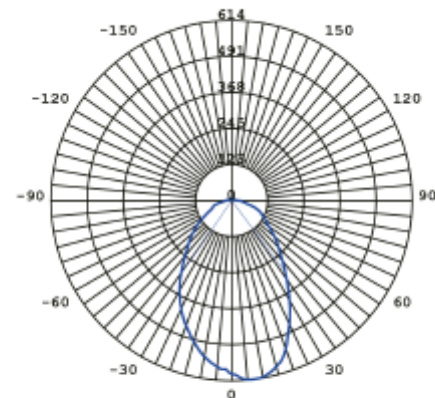

# Dora 5 Pendant

**SLD-1010PL5**  
Measurement: 110 x 100 mm

### SPECIFICATIONS

Lyskilde :	LED (innebygget)
Systemeffekt [W]:	32,5W
Fargetemperatur [K]:	3000K
Fargegjengivelse [CRI/Ra]:	90
Lumen ut (lm):	1250lm
Lumen LED (tc=25):	3000lm
Spredningsvinkel [°]:	120°
Optikk:	Klar
Spenning [V]:	230V 50Hz
Tilkobling:	Kabel 3m
Montering:	Tak
Farge :	Krom
Lengde [mm]:	1100mm
Bredde [mm]:	100mm
Vekt [kg]:	9,25kg

**DORA PL 5**

UNIT:cd  
AVERAGE BEAM ANGLE(50%):74.8 DE G