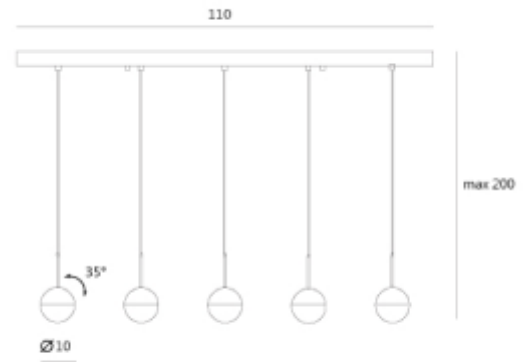

## PRODUCT SHEET

Dora 5 Pendant

Art. no: SLD-1010PL5-Chrome

**Ledpro**  
by NORLUX

# Dora 5 Pendant

**SLD-1010PL5**  
Measurement: 110 x 100 mm

### SPECIFICATIONS

Lyskilde :	LED (innebygget)
Systemeffekt [W]:	32,5W
Fargetemperatur [K]:	3000K
Fargegjengivelse [CRI/Ra]:	90
Lumen ut (lm):	1250lm
Lumen LED (tc=25):	3000lm
Spredningsvinkel [°]:	120°
Optikk:	Klar
Spenning [V]:	230V 50Hz
Tilkobling:	Kabel 3m
Montering:	Tak
Farge :	Krom
Lengde [mm]:	1100mm
Bredde [mm]:	100mm
Vekt [kg]:	9,25kg

**DORA PL 5**

UNIT:cd  
AVERAGE BEAM ANGLE(50%):74.8 DE G