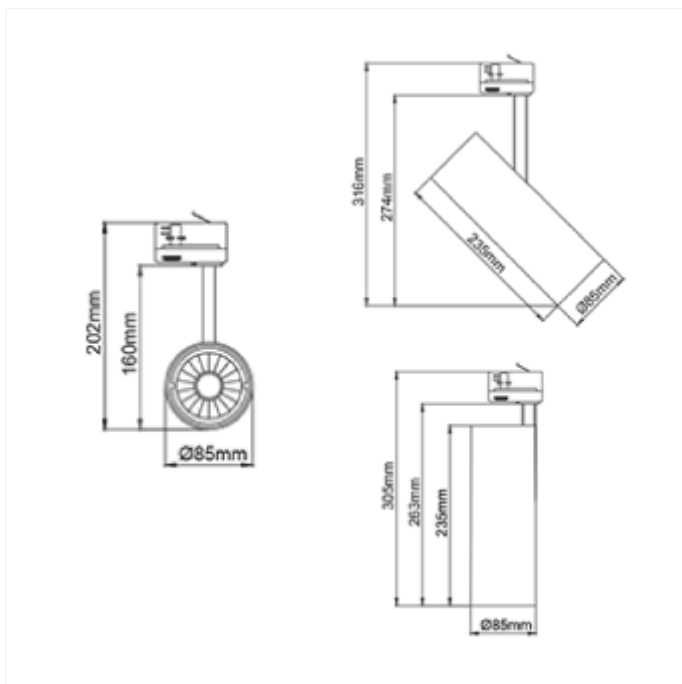

# Silindir Maxi

Silindir Maxi er den kraftigste spotlykten i Silindir-serien. Med 28W, høyt lysutbytte og fargegjengivelse er den veldig godt egnet til bruk i butikker og showroom. Spotlykten kan enkelt justeres i alle retninger for å imøtekomme ulike behov. Den kan vippes 90 grader og roteres 350 grader rundt sin egen akse. L305mm Ø85mm

## VERSIONS

Art.No	Effect [W]	Cold Lumen [lm]	Lumen Output [lm]	CCT [K]	Beam Angle [°]	Lens Difuser	CRI [>]	Color	Light Control	Connection
1005-7-40-2	27	3550		3000	40°	Klar	90	Sort	Ingen	Skinne 3-Tenning
1005-7-40-2-d dd	27	3550		3000	40°	Klar	90	Hvit	DALI	Skinne 3-Tenning+di
1005-7-40-3	27	3550		3000	40°	Klar	90	Hvit	Ingen	Skinne 3-Tenning
1005-7-40-3-d dd	27	3550		3000	30°	Klar	90	Hvit	DALI	Skinne 3-Tenning+di
1159-7-30-2	27	3350		2700	30°	Klar	90	Sort	Ingen	Skinne 3-Tenning
1005-6-20-3-d dd	28	3400	2773	3000	20°	Klar	90	Hvit	DALI	Skinne 3-Tenning+di
1119-6-20-5	28	3750	3396	3000	20°	Klar	80		Ingen	Skinne 3-Tenning
1119-6-30-5	28	3750	3300	3000	30°	Klar	80		Ingen	Skinne 3-Tenning
1005-6-30-2	28	3400	2836	3000	30°	Klar	90	Sort	Ingen	Skinne 3-Tenning
1005-6-20-3	28	3400	2773	3000	20°	Klar	90	Hvit	Ingen	Skinne 3-Tenning
1005-6-20-2	28	3400	2773	3000	20°	Klar	90	Sort	Ingen	Skinne 3-Tenning
1005-6-30-3	28	3400	2836	3000	30°	Klar	90	Hvit	Ingen	Skinne 3-Tenning