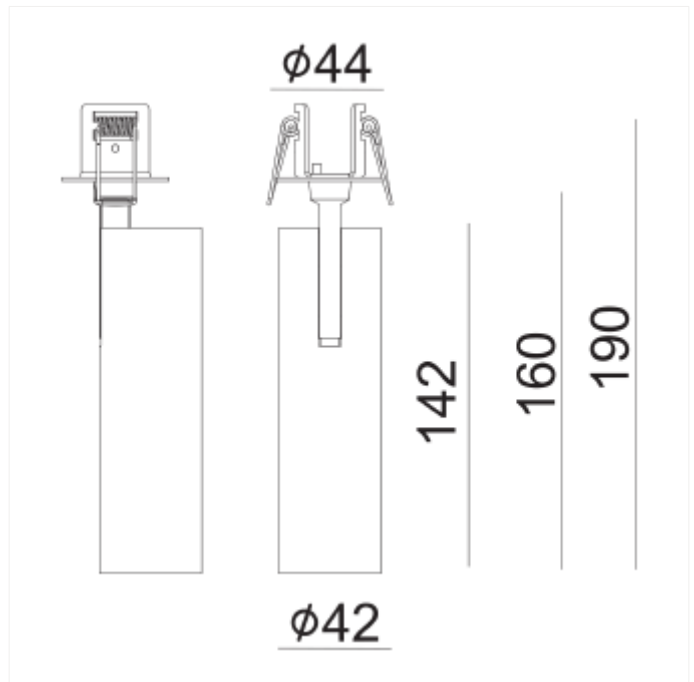

# Tania Mini Slim Basic

Tania Mini Slim Basic er en tynn innfelt spotlight som er roterbar og med tilt. Den passer utmerket til bruk i restaurant, café, hotell, butikk og showrom, men passer like godt i bolig og hytte. Leveres med phasecut dimming. Kommer i både hvit og sort farge.

## VERSIONS

Art.No	Effect [W]	Cold Lumen [lm]	Lumen Output [lm]	CCT [K]	Beam Angle [°]	Lens Difuser	CRI [>]	Color	Light Control	Connection
101920-36-2-p	9	850	681	2700	36°	Klar	90	Sort	Faseavsnitt	Terminal
101920-36-3-p	9	850	695	2700	36°	Klar	90	Hvit	Faseavsnitt	Terminal
101921-36-2-p	9	850	740	3000	36°	Klar	90	Sort	Faseavsnitt	Terminal
101921-36-3-p	9	850	764	3000	36°	Klar	90	Hvit	Faseavsnitt	Terminal