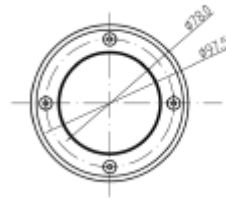

# Regor 600lm 830 25° 6W Brushed Steel

A

### SPECIFICATIONS

Systemeffekt [W]:	6W
Fargetemperatur [K]:	3000K
Fargegjengivelse [CRI/Ra]:	80
Lumen LED (tc=25):	600lm
Spredningsvinkel [°]:	25°
Optikk:	Klar
Dimmetype:	Faseavsnitt
Spenning [V]:	230V 50Hz
Tilkobling:	Terminal
Montering:	Innfelt, Bakke
Lumen/W:	38lm/W
Farge :	Børstet Stål
Høyde [mm]:	155mm
Bredde [mm]:	120mm
Vekt [kg]:	0,9kg