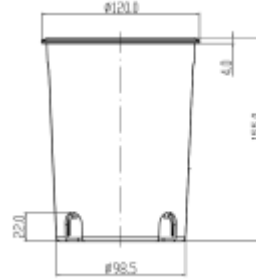

## PRODUCT SHEET

Regor 600lm 830 25° 6W Brushed Steel

Art. no: 2565-25-1

**Ledpro**  
by NORLUX

# Regor 600lm 830 25° 6W Brushed Steel

A

### SPECIFICATIONS

Systemeffekt [W]:	6W
Fargetemperatur [K]:	3000K
Fargegjengivelse [CRI/Ra]:	80
Lumen LED (tc=25):	600lm
Spredningsvinkel [°]:	25°
Optikk:	Klar
Dimmetype:	Faseavsnitt
Spenning [V]:	230V 50Hz
Tilkobling:	Terminal
Montering:	Innfelt, Bakke
Lumen/W:	38lm/W
Farge :	Børstet Stål
Høyde [mm]:	155mm
Bredde [mm]:	120mm
Vekt [kg]:	0,9kg