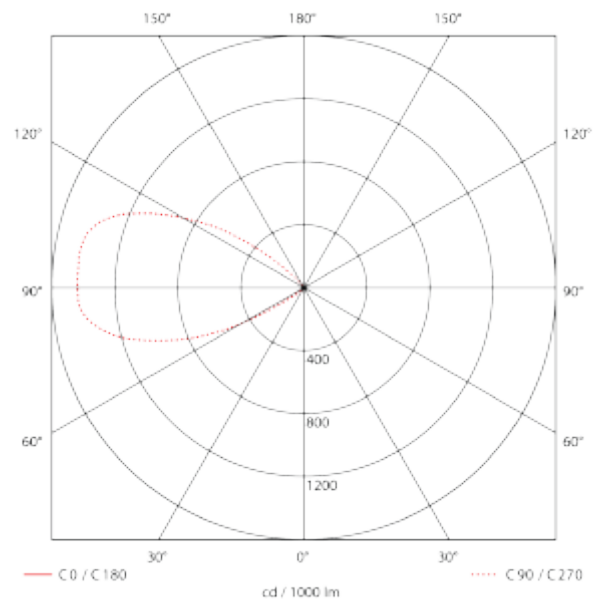

## PRODUCT SHEET

Regor 600lm 830 25° 6W Brushed Steel

Art. no: 2565-25-1

**Ledpro**  
by NORLUX

# Regor 600lm 830 25° 6W Brushed Steel

A

### SPECIFICATIONS

Systemeffekt [W]:	6W
Fargetemperatur [K]:	3000K
Fargegjengivelse [CRI/Ra]:	80
Lumen LED (tc=25):	600lm
Spredningsvinkel [°]:	25°
Optikk:	Klar
Dimmetype:	Faseavsnitt
Spenning [V]:	230V 50Hz
Tilkobling:	Terminal
Montering:	Innfelt, Bakke
Lumen/W:	38lm/W
Farge :	Børstet Stål
Høyde [mm]:	155mm
Bredde [mm]:	120mm
Vekt [kg]:	0,9kg